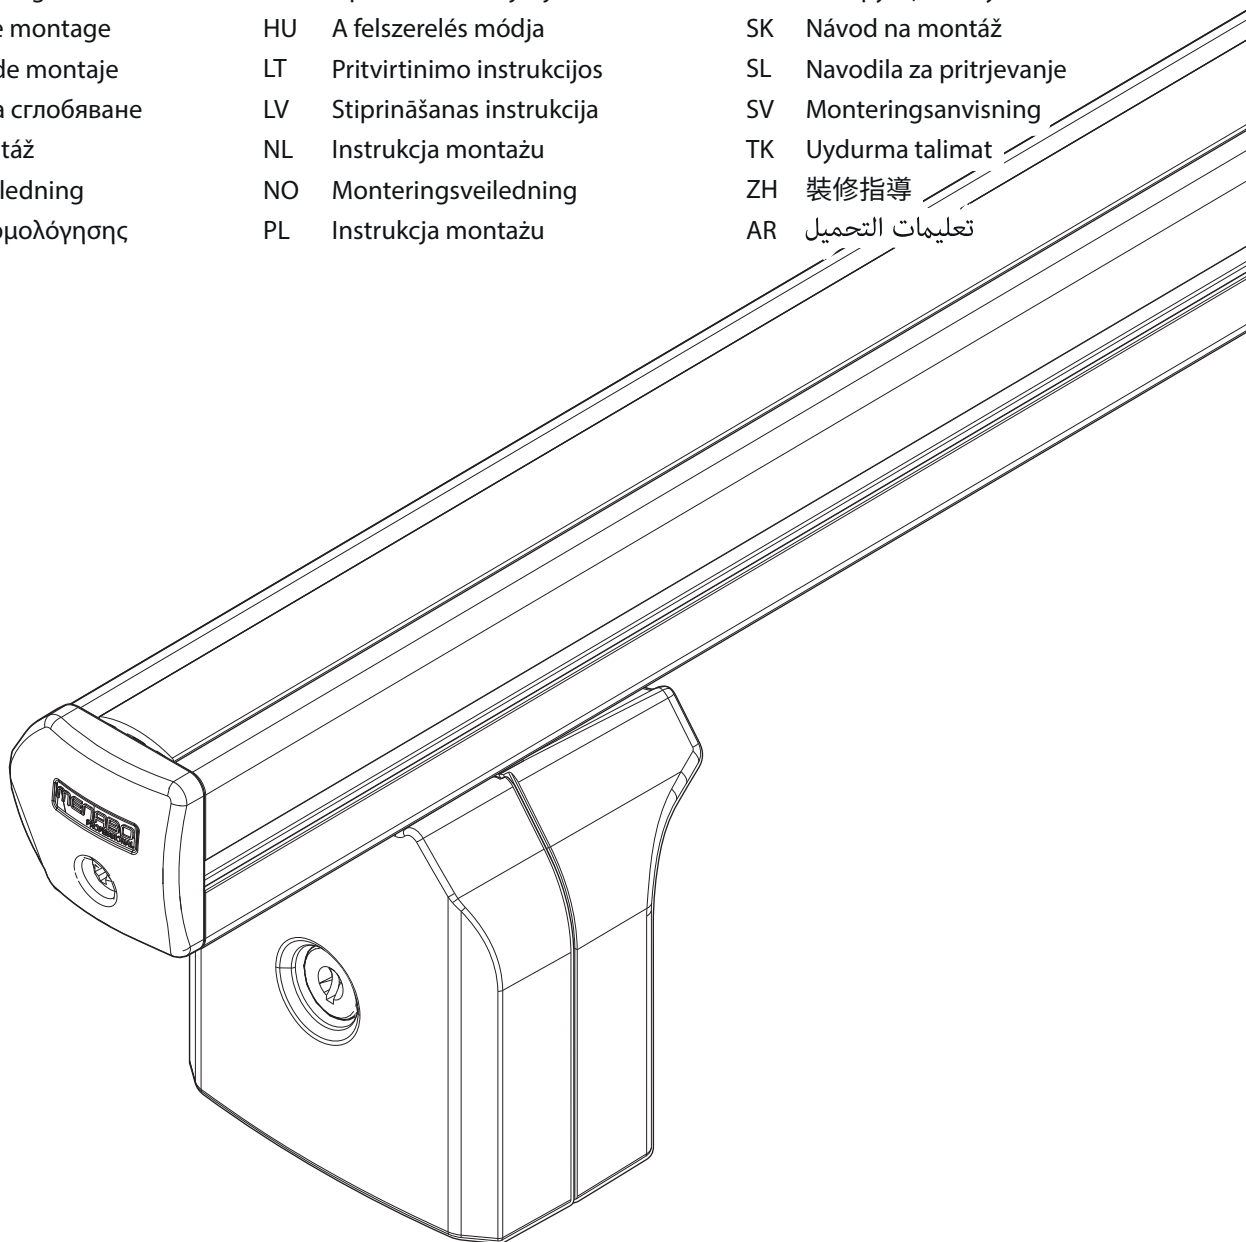

MENABO

free time on the move

PROFESSIONAL AIRDYN H

IT Istruzioni di montaggio	ET Paigaldusjuhend	PT Instruções de Montagem
EN Fitting instructions	FI Asennusohje	RO Instrucțiuni de montare
DE Montageanleitung	HR Uputa za sastavljanje	RU Инструкции по установке
FR Instructions de montage	HU A felszerelés módja	SK Návod na montáž
ES Instrucciones de montaje	LT Pritvirtinimo instrukcijos	SL Navodila za pritrjevanje
BG инструкции за сглобяване	LV Stiprināšanas instrukcija	SV Monteringsanvisning
CS Návod na montáž	NL Instrukcja montażu	TK Uydurma talimat
DA Monteringsvejledning	NO Monteringsveiledning	ZH 裝修指導
EL Οδηγίες συναρμολόγησης	PL Instrukcja montażu	AR تعليمات التجميع

N.	[IT]Componenti (Inclusi) [EN]Components (Included) [FR]Composants (Comprises) [DE]Die Komponenten (im Lieferumfang enthalten) [ES]Componentes (Incluido)	Q.
1		3
2		3
3		3
4a	 SX	3
4b	 DX	3
5		6
6		6
7		6
8		6
9		6
10a	 A7 SX	3
10b	 A7 DX	3
11		12
12	 Ø6X18	20
13	 M6X25	8
14	 M6X16	12
15	 M6	12
16	 5mm - 0.2"	1
17		6