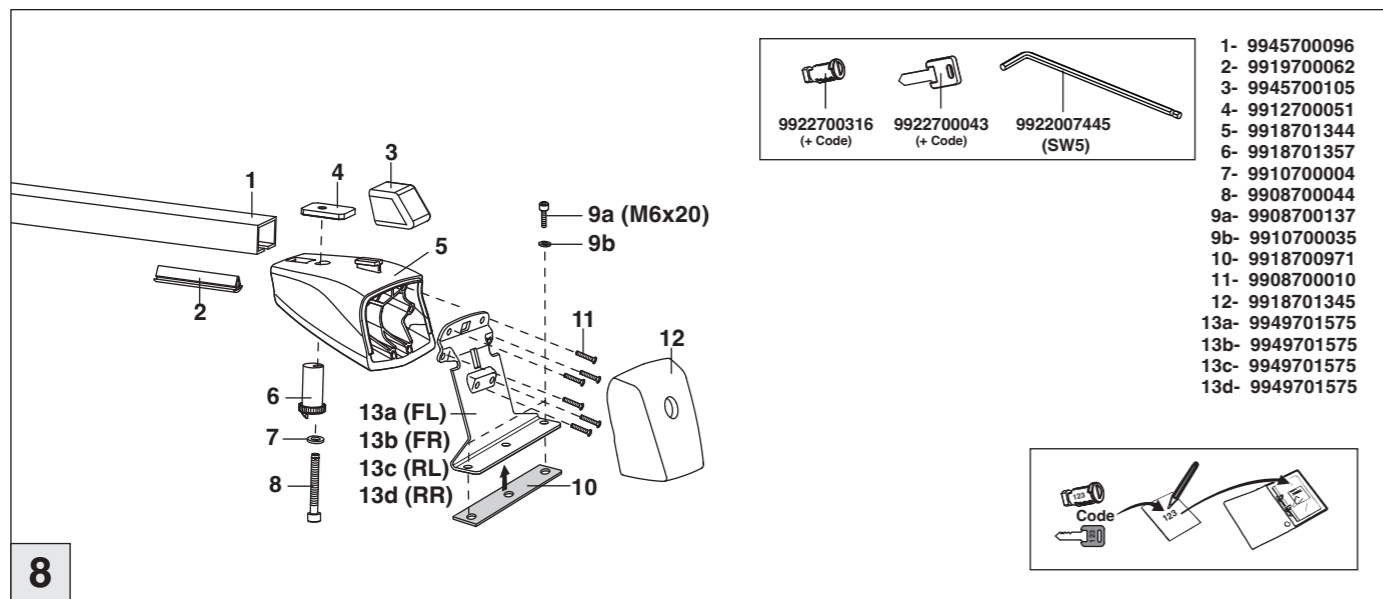

# Atera SIGNO

Renault Trafic (H1, L1, L2)	09/2014 –
Opel Vivaro	09/2014 – 09/2019
Fiat Talento	06/2016 –
Nissan NV300	11/2016 –
Art.Nr. / Part-No. : 044 402	