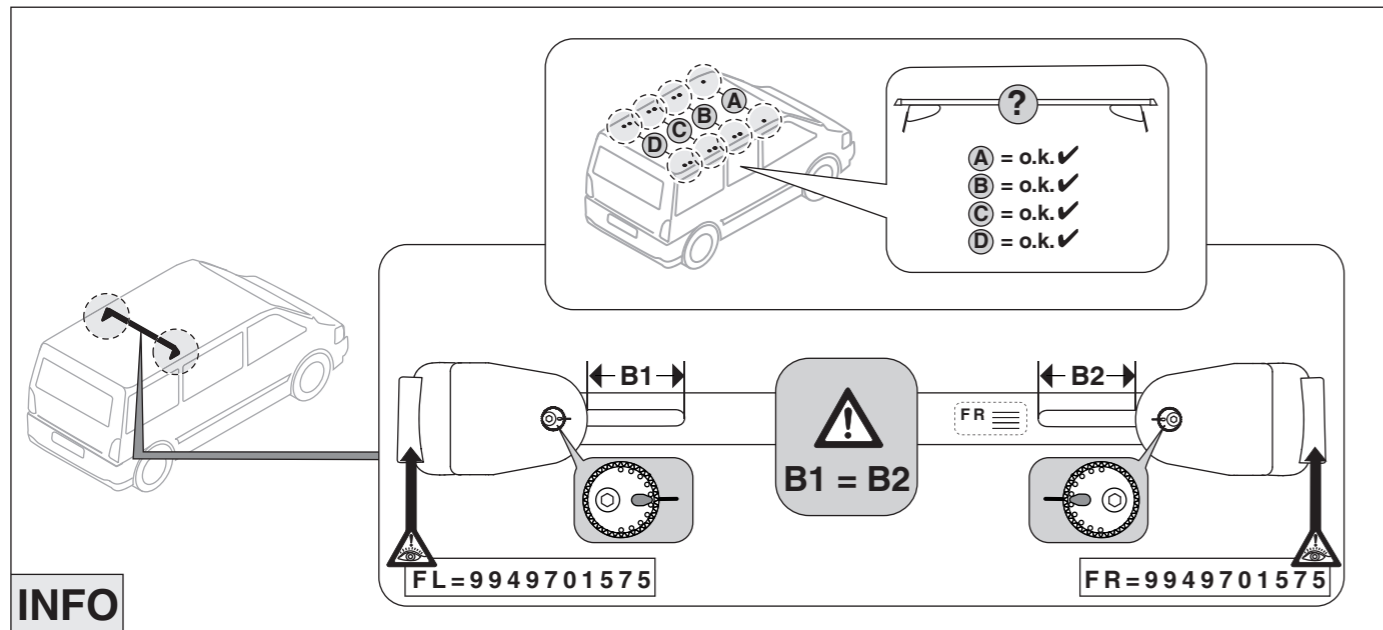

Atera SIGNO

Fiat Talento 06/2016–
Nissan NV300 11/2016–

Renault Trafic 02/2014–
Opel Vivaro 02/2014–09/2019

Atera SIGNO

Fiat Talento 06/2016–
Nissan NV300 11/2016–

Renault Trafic 02/2014–
Opel Vivaro 02/2014–09/2019