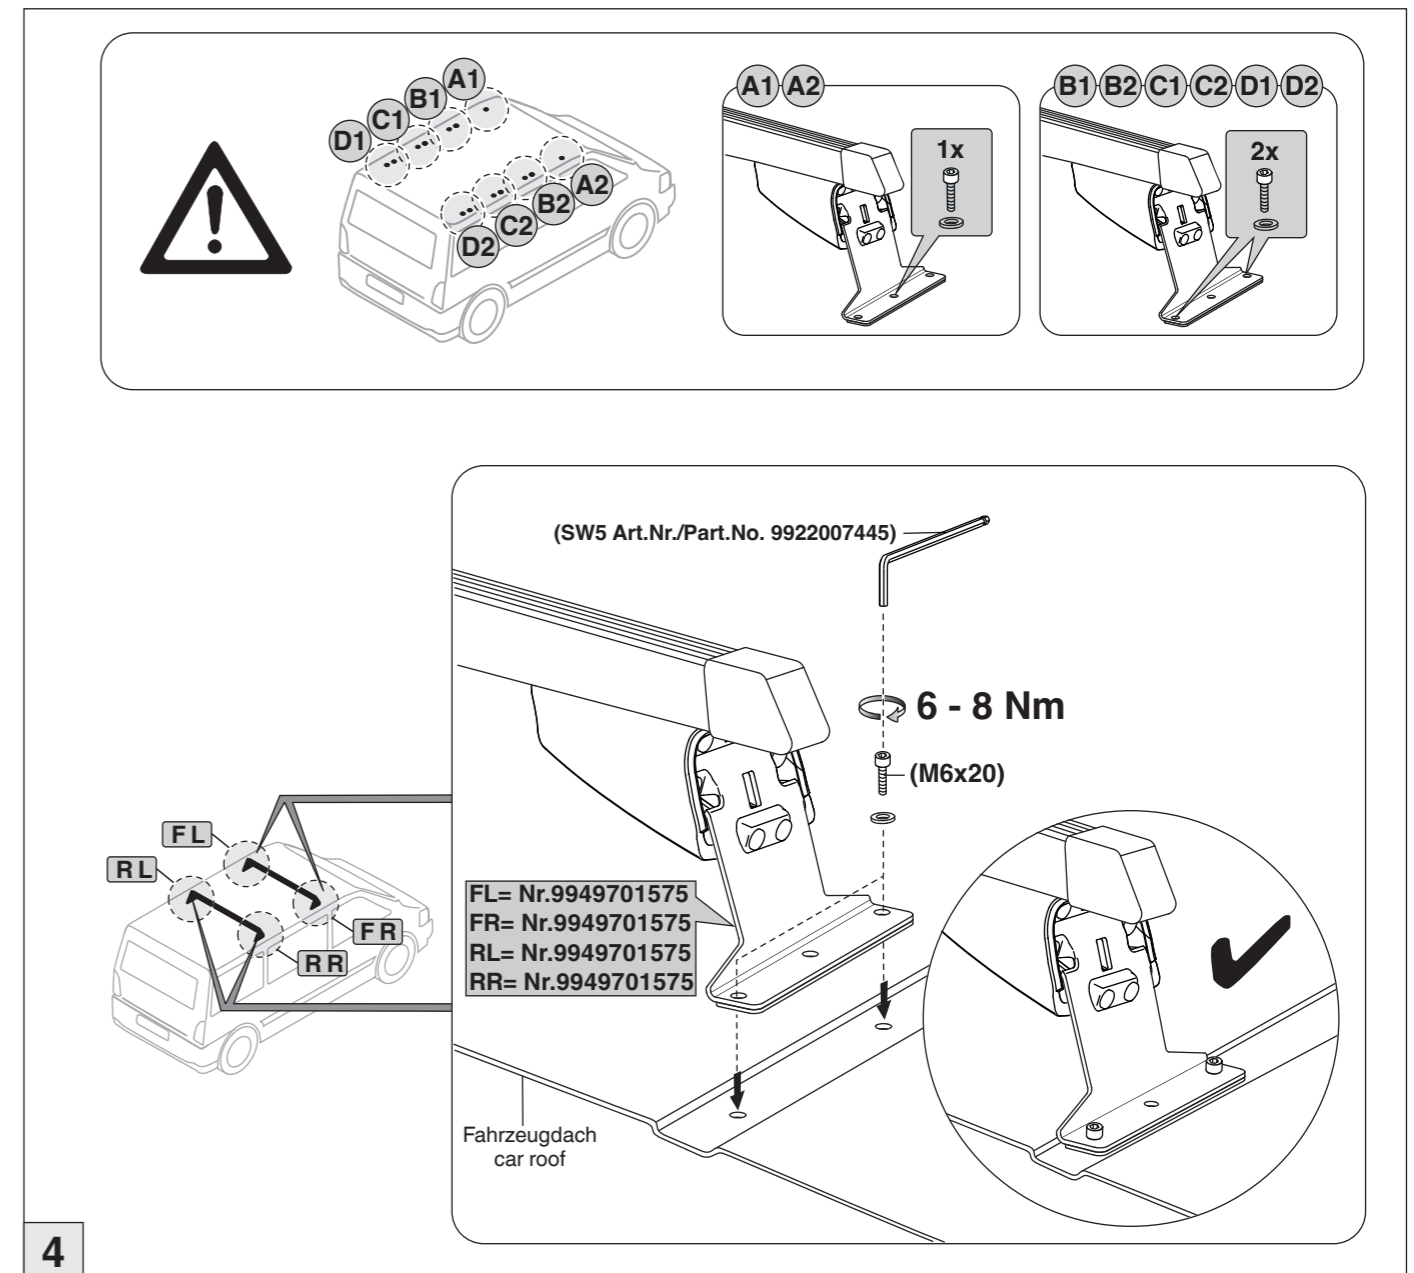

Atera SIGNO

Fiat Talento 06/2016–
Nissan NV300 11/2016–

Renault Trafic 02/2014–
Opel Vivaro 02/2014–09/2019

Atera SIGNO

Fiat Talento 06/2016–
Nissan NV300 11/2016–

Renault Trafic 02/2014–
Opel Vivaro 02/2014–09/2019

INFO

1

2

3

4