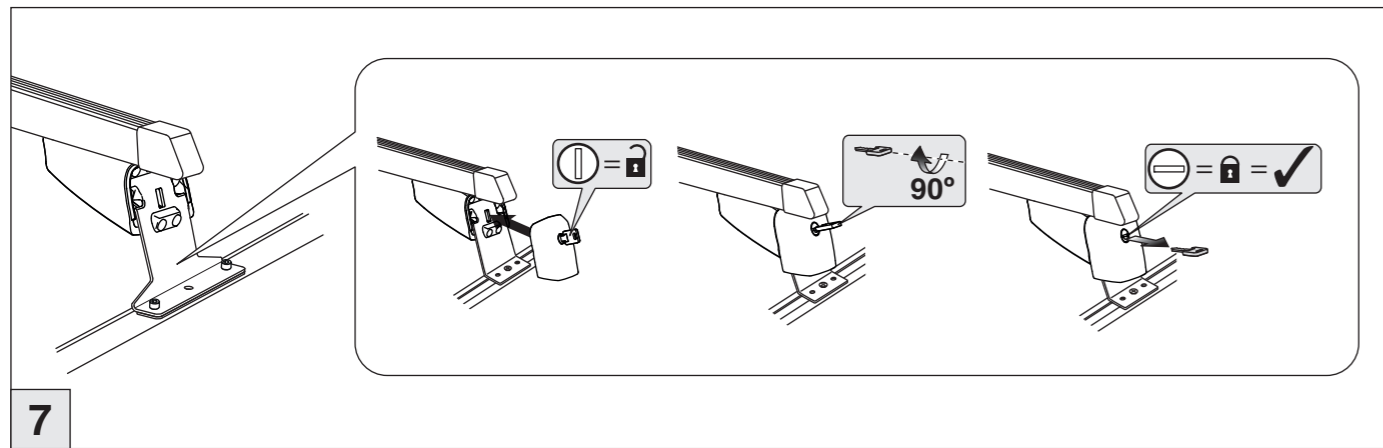

# Atera SIGNO

Renault Trafic (H1, L1, L2)	09/2014 –
Opel Vivaro	09/2014 – 09/2019
Fiat Talento	06/2016 –
Nissan NV300	11/2016 –
Art.Nr. / Part-No. : 044 402	