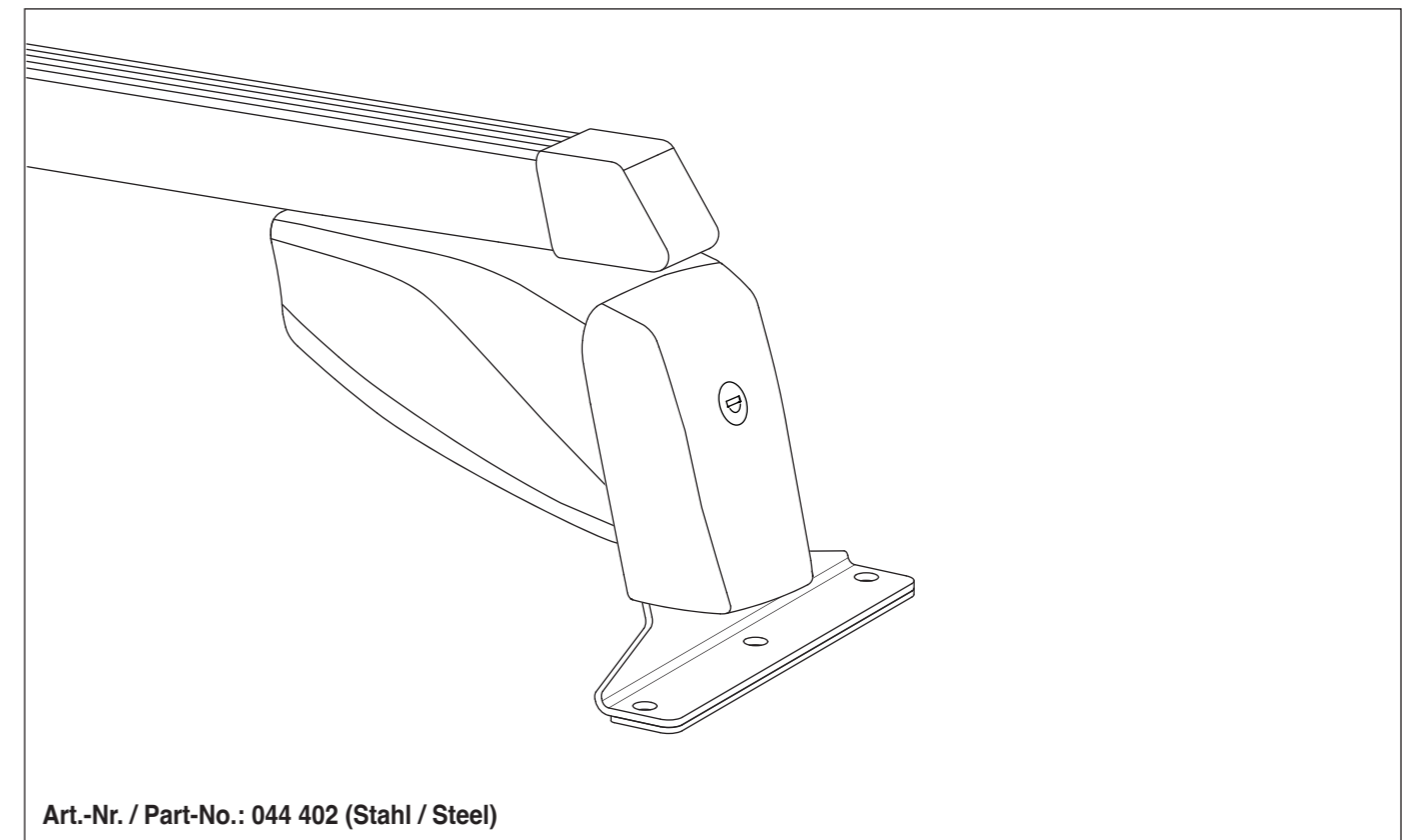

# Atera SIGNO

Renault Trafic (H1, L1, L2)	09/2014 –
Opel Vivaro	09/2014 – 09/2019
Fiat Talento	06/2016 –
Nissan NV300	11/2016 –
Art.Nr. / Part-No. : 044 402	