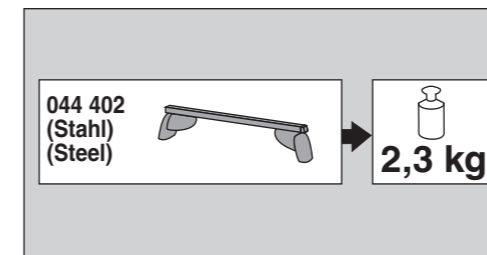

# Atera SIGNO

Renault Trafic (H1, L1, L2)	09/2014 –
Opel Vivaro	09/2014 – 09/2019
Fiat Talento	06/2016 –
Nissan NV300	11/2016 –
Art.Nr. / Part-No. : 044 402	