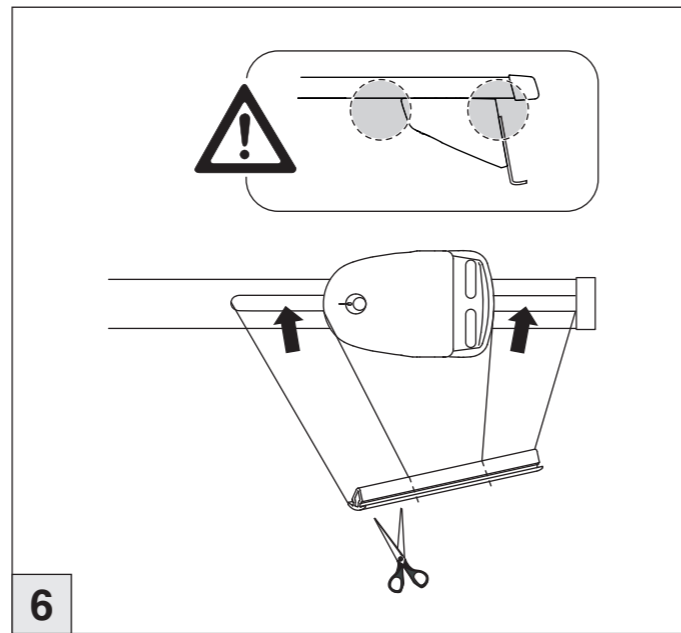

# Atera SIGNO

Renault Trafic (H1, L1, L2)	09/2014 –
Opel Vivaro	09/2014 – 09/2019
Fiat Talento	06/2016 –
Nissan NV300	11/2016 –
Art.Nr. / Part-No. : 044 402	