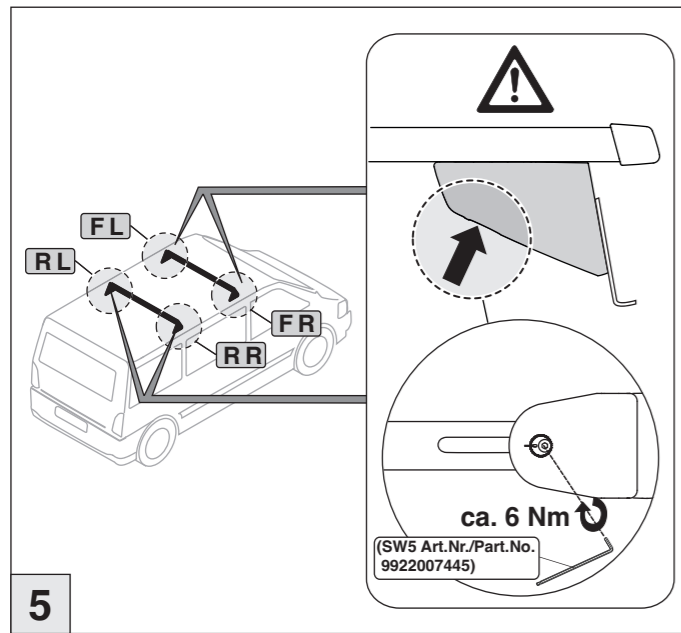

# Atera SIGNO

Renault Trafic (H1, L1, L2)	09/2014 –
Opel Vivaro	09/2014 – 09/2019
Fiat Talento	06/2016 –
Nissan NV300	11/2016 –
Art.Nr. / Part-No. : 044 402	