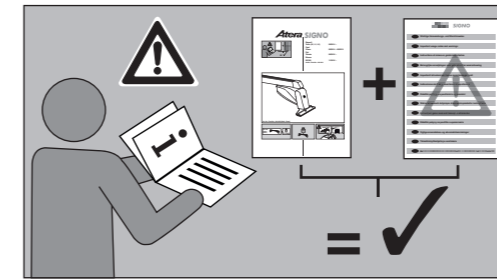

# Atera SIGNO

Renault Trafic (H1, L1, L2)	09/2014 –
Opel Vivaro	09/2014 – 09/2019
Fiat Talento	06/2016 –
Nissan NV300	11/2016 –
Art.Nr. / Part-No. : 044 402	