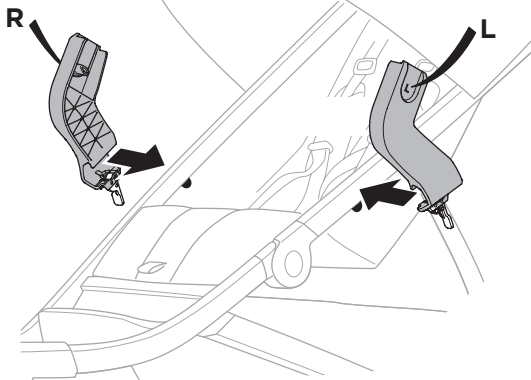

➤ Instructions

Thule Urban Glide Car Seat Adapter for Maxi Cosi[®] 20110740

Max 10 kg
22 lbs

Only use adapter with approved car seat models.
Please check www.thule.com for compatible car seat models

Verwenden Sie nur Adapter mit den zugelassenen Autositzmodellen.
Auf www.thule.com finden Sie eine Liste der passenden Autokindersitzmodelle

N'utilisez l'adaptateur qu'avec les modèles de sièges auto testés et approuvés.
Veuillez vérifier la compatibilité des modèles de siège auto sur www.thule.com

1

2

3

i Ensure infant carrier is properly inserted in frame