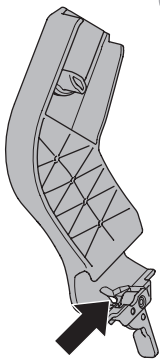

➤ Instructions

Thule Urban Glide Car Seat Adapter for Maxi Cosi[®] 20110740

Max 10 kg
22 lbs

Only use adapter with approved car seat models.
Please check www.thule.com for compatible car seat models

Verwenden Sie nur Adapter mit den zugelassenen Autositzmodellen.
Auf www.thule.com finden Sie eine Liste der passenden Autokindersitzmodelle

N'utilisez l'adaptateur qu'avec les modèles de sièges auto testés et approuvés.
Veuillez vérifier la compatibilité des modèles de siège auto sur www.thule.com

1

2

3

i Ensure infant carrier is properly inserted in frame

Stellen Sie sicher, dass die Babyschale korrekt im Rahmen sitzt

S'assurer que le porte bébé soit bien insérer dans le cadre

i