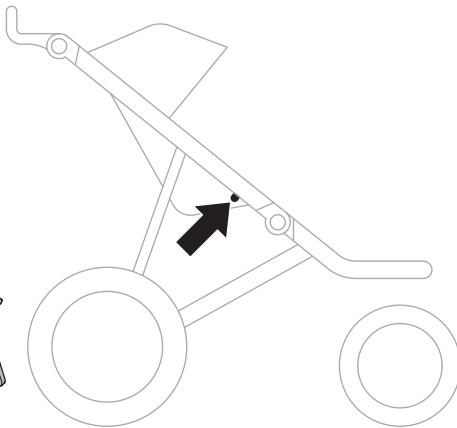

➤ Instructions

Thule Urban Glide Car Seat Adapter for Maxi Cosi[®] 20110740

Max 10 kg
22 lbs

Only use adapter with approved car seat models.
Please check www.thule.com for compatible car seat models

Verwenden Sie nur Adapter mit den zugelassenen Autositzmodellen.
Auf www.thule.com finden Sie eine Liste der passenden Autokindersitzmodelle

N'utilisez l'adaptateur qu'avec les modèles de sièges auto testés et approuvés.
Veuillez vérifier la compatibilité des modèles de siège auto sur www.thule.com

1

2

3

i Ensure infant carrier is properly inserted in frame