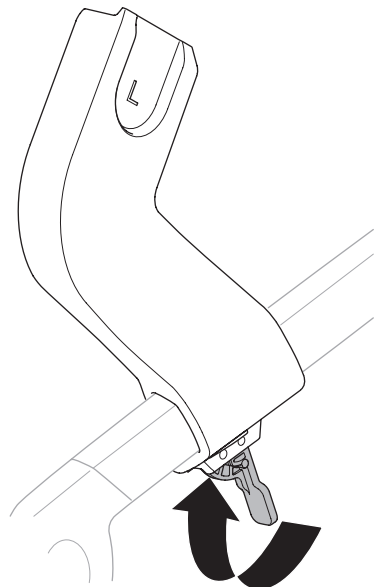

➤ Instructions

Thule Urban Glide Car Seat Adapter for Maxi Cosi[®] 20110740

Max 10 kg
22 lbs

Only use adapter with approved car seat models.
Please check www.thule.com for compatible car seat models

Verwenden Sie nur Adapter mit den zugelassenen Autositzmodellen.
Auf www.thule.com finden Sie eine Liste der passenden Autokindersitzmodelle

N'utilisez l'adaptateur qu'avec les modèles de sièges auto testés et approuvés.
Veuillez vérifier la compatibilité des modèles de siège auto sur www.thule.com

1

2

3

i Ensure infant carrier is properly inserted in frame