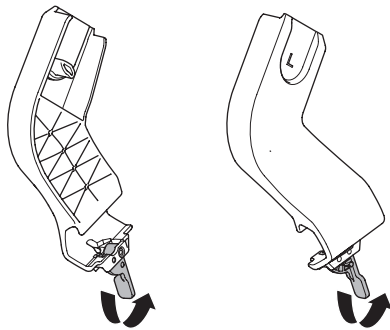

➤ Instructions

Thule Urban Glide Car Seat Adapter for Maxi Cosi[®] 20110740

Max 10 kg
22 lbs

Only use adapter with approved car seat models.
Please check www.thule.com for compatible car seat models

Verwenden Sie nur Adapter mit den zugelassenen Autositzmodellen.
Auf www.thule.com finden Sie eine Liste der passenden Autokindersitzmodelle

N'utilisez l'adaptateur qu'avec les modèles de sièges auto testés et approuvés.
Veuillez vérifier la compatibilité des modèles de siège auto sur www.thule.com

1

2

3

i Ensure infant carrier is properly inserted in frame

Stellen Sie sicher, dass die Babyschale korrekt im Rahmen sitzt

S'assurer que le porte bébé soit bien insérer dans le cadre

i