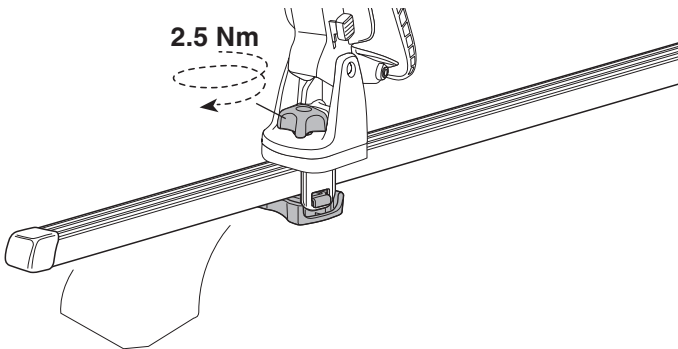

C

1.2

D

E

F

2

Min 610mm / 24 inch

A