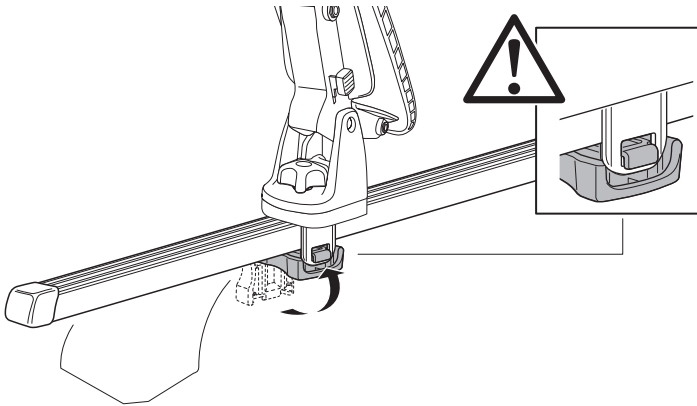

C

1.2

D

E

F

2

Min 610mm / 24 inch

A