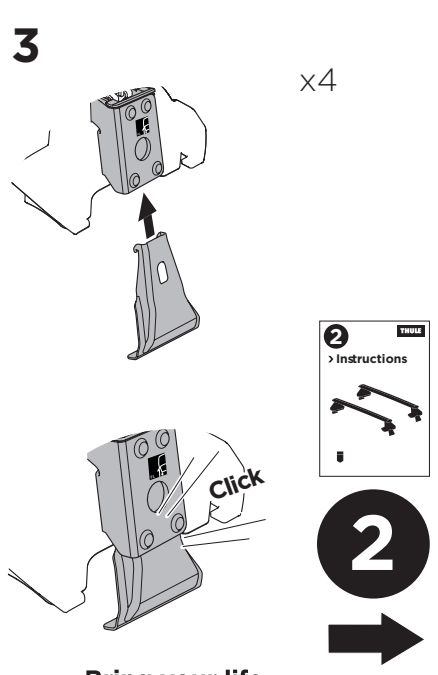

## Kit 145392

TOYOTA Tacoma (MK. IV), 4-dr Pickup, 24-

ISO 11154-E

Bring your life  
thule.com

				<b>Evo X (scale)</b>	<b>Edge X (scale)</b>
<b>TOYOTA Tacoma (MK. IV), 4-dr Pickup, 24-</b>				<b>46</b>	<b>E</b>
					<b>X (mm/inch)</b>
<b>TOYOTA Tacoma (MK. IV), 4-dr Pickup, 24-</b>				<b>1111 mm / 43 3/4"</b>	

				<b>Evo Y (scale)</b>	<b>Edge Y (scale)</b>
<b>TOYOTA Tacoma (MK. IV), 4-dr Pickup, 24-</b>				<b>45,5</b>	<b>F</b>
					<b>Y (mm/inch)</b>
<b>TOYOTA Tacoma (MK. IV), 4-dr Pickup, 24-</b>				<b>1106 mm / 43 1/2"</b>	

	<b>W (mm/inch)</b>	<b>Z (mm/inch)</b>
<b>TOYOTA Tacoma (MK. IV), 4-dr Pickup, 24-</b>	<b>700 mm / 27 1/2"</b>	<b>350 mm / 13 3/4"</b>