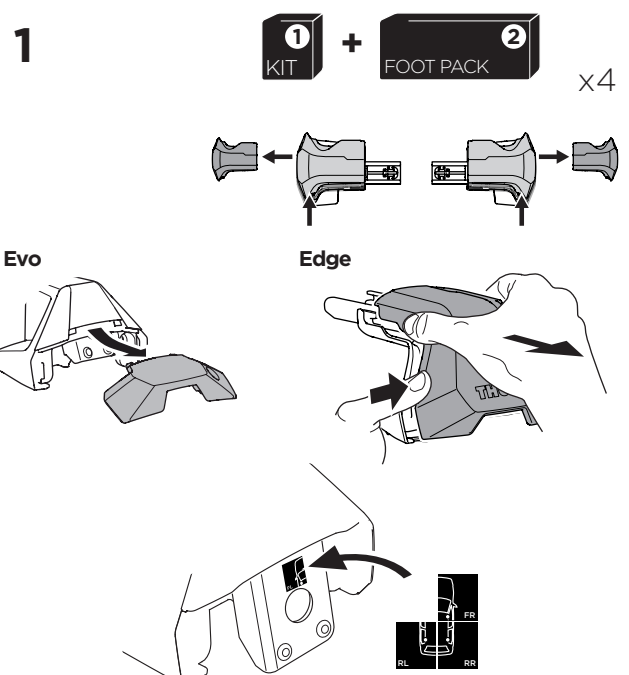

## Kit 145392

TOYOTA Tacoma (MK. IV), 4-dr Pickup, 24-

ISO 11154-E

Bring your life  
thule.com

				<b>Evo X (scale)</b>	<b>Edge X (scale)</b>
<b>TOYOTA Tacoma (MK. IV), 4-dr Pickup, 24-</b>				<b>46</b>	<b>E</b>
					<b>X (mm/inch)</b>
<b>TOYOTA Tacoma (MK. IV), 4-dr Pickup, 24-</b>				<b>1111 mm / 43 3/4"</b>	

				<b>Evo Y (scale)</b>	<b>Edge Y (scale)</b>
<b>TOYOTA Tacoma (MK. IV), 4-dr Pickup, 24-</b>				<b>45,5</b>	<b>F</b>
					<b>Y (mm/inch)</b>
<b>TOYOTA Tacoma (MK. IV), 4-dr Pickup, 24-</b>				<b>1106 mm / 43 1/2"</b>	

	<b>W (mm/inch)</b>	<b>Z (mm/inch)</b>
<b>TOYOTA Tacoma (MK. IV), 4-dr Pickup, 24-</b>	<b>700 mm / 27 1/2"</b>	<b>350 mm / 13 3/4"</b>