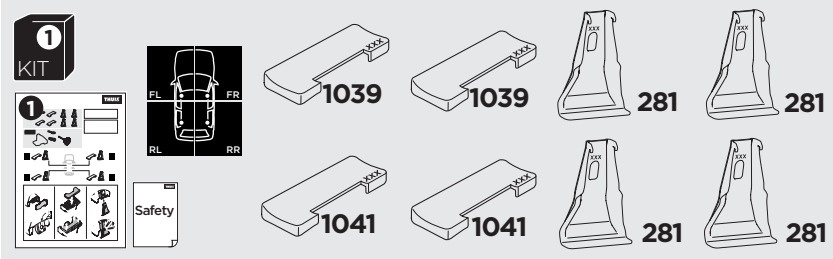

# 1

## Kit 145392

TOYOTA Tacoma (MK. IV), 4-dr Pickup, 24-

ISO 11154-E

Bring your life  
thule.com

				<b>Evo X (scale)</b>	<b>Edge X (scale)</b>
<b>TOYOTA Tacoma (MK. IV), 4-dr Pickup, 24-</b>				<b>46</b>	<b>E</b>
					<b>X (mm/inch)</b>
<b>TOYOTA Tacoma (MK. IV), 4-dr Pickup, 24-</b>				<b>1111 mm / 43 3/4"</b>	

				<b>Evo Y (scale)</b>	<b>Edge Y (scale)</b>
<b>TOYOTA Tacoma (MK. IV), 4-dr Pickup, 24-</b>				<b>45,5</b>	<b>F</b>
					<b>Y (mm/inch)</b>
<b>TOYOTA Tacoma (MK. IV), 4-dr Pickup, 24-</b>				<b>1106 mm / 43 1/2"</b>	

	<b>W (mm/inch)</b>	<b>Z (mm/inch)</b>
<b>TOYOTA Tacoma (MK. IV), 4-dr Pickup, 24-</b>	<b>700 mm / 27 1/2"</b>	<b>350 mm / 13 3/4"</b>