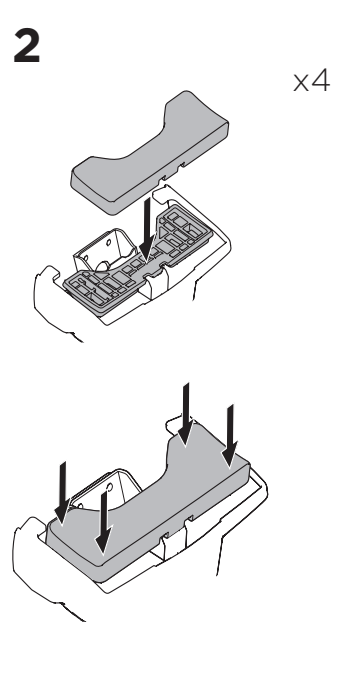

## Kit 145392

TOYOTA Tacoma (MK. IV), 4-dr Pickup, 24-

ISO 11154-E

Bring your life  
thule.com

				<b>Evo X (scale)</b>	<b>Edge X (scale)</b>
<b>TOYOTA Tacoma (MK. IV), 4-dr Pickup, 24-</b>				<b>46</b>	<b>E</b>
					<b>X (mm/inch)</b>
<b>TOYOTA Tacoma (MK. IV), 4-dr Pickup, 24-</b>				<b>1111 mm / 43 3/4"</b>	

				<b>Evo Y (scale)</b>	<b>Edge Y (scale)</b>
<b>TOYOTA Tacoma (MK. IV), 4-dr Pickup, 24-</b>				<b>45,5</b>	<b>F</b>
					<b>Y (mm/inch)</b>
<b>TOYOTA Tacoma (MK. IV), 4-dr Pickup, 24-</b>				<b>1106 mm / 43 1/2"</b>	

	<b>W (mm/inch)</b>	<b>Z (mm/inch)</b>
<b>TOYOTA Tacoma (MK. IV), 4-dr Pickup, 24-</b>	<b>700 mm / 27 1/2"</b>	<b>350 mm / 13 3/4"</b>