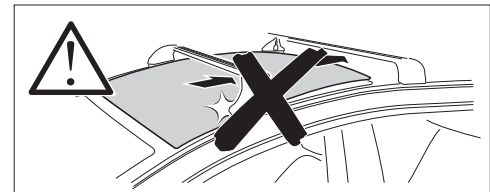

## Kit 145392

TOYOTA Tacoma (MK. IV), 4-dr Pickup, 24-

ISO 11154-E

Bring your life  
thule.com

				<b>Evo X (scale)</b>	<b>Edge X (scale)</b>
<b>TOYOTA Tacoma (MK. IV), 4-dr Pickup, 24-</b>				<b>46</b>	<b>E</b>
					<b>X (mm/inch)</b>
<b>TOYOTA Tacoma (MK. IV), 4-dr Pickup, 24-</b>				<b>1111 mm / 43 3/4"</b>	

				<b>Evo Y (scale)</b>	<b>Edge Y (scale)</b>
<b>TOYOTA Tacoma (MK. IV), 4-dr Pickup, 24-</b>				<b>45,5</b>	<b>F</b>
					<b>Y (mm/inch)</b>
<b>TOYOTA Tacoma (MK. IV), 4-dr Pickup, 24-</b>				<b>1106 mm / 43 1/2"</b>	