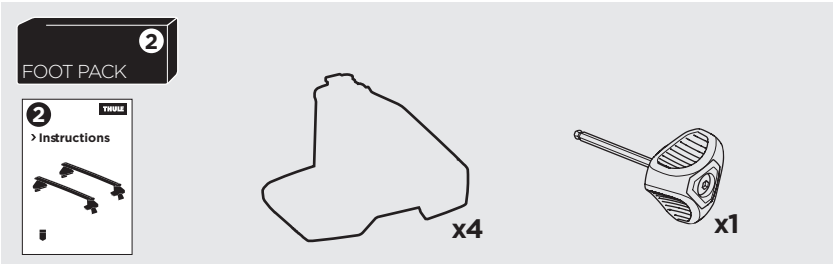

## Kit 145392

TOYOTA Tacoma (MK. IV), 4-dr Pickup, 24-

ISO 11154-E

Bring your life  
thule.com

				<b>Evo X (scale)</b>	<b>Edge X (scale)</b>
<b>TOYOTA Tacoma (MK. IV), 4-dr Pickup, 24-</b>				<b>46</b>	<b>E</b>
					<b>X (mm/inch)</b>
<b>TOYOTA Tacoma (MK. IV), 4-dr Pickup, 24-</b>				<b>1111 mm / 43 3/4"</b>	

				<b>Evo Y (scale)</b>	<b>Edge Y (scale)</b>
<b>TOYOTA Tacoma (MK. IV), 4-dr Pickup, 24-</b>				<b>45,5</b>	<b>F</b>
					<b>Y (mm/inch)</b>
<b>TOYOTA Tacoma (MK. IV), 4-dr Pickup, 24-</b>				<b>1106 mm / 43 1/2"</b>	

	<b>W (mm/inch)</b>	<b>Z (mm/inch)</b>
<b>TOYOTA Tacoma (MK. IV), 4-dr Pickup, 24-</b>	<b>700 mm / 27 1/2"</b>	<b>350 mm / 13 3/4"</b>