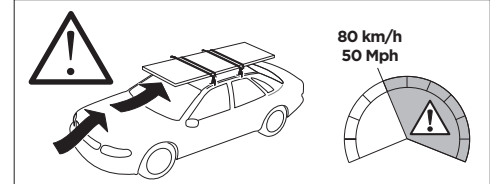

## Kit 145392

TOYOTA Tacoma (MK. IV), 4-dr Pickup, 24-

ISO 11154-E

Bring your life  
thule.com

				<b>Evo X (scale)</b>	<b>Edge X (scale)</b>
<b>TOYOTA Tacoma (MK. IV), 4-dr Pickup, 24-</b>				<b>46</b>	<b>E</b>
					<b>X (mm/inch)</b>
<b>TOYOTA Tacoma (MK. IV), 4-dr Pickup, 24-</b>				<b>1111 mm / 43 3/4"</b>	

				<b>Evo Y (scale)</b>	<b>Edge Y (scale)</b>
<b>TOYOTA Tacoma (MK. IV), 4-dr Pickup, 24-</b>				<b>45,5</b>	<b>F</b>
					<b>Y (mm/inch)</b>
<b>TOYOTA Tacoma (MK. IV), 4-dr Pickup, 24-</b>				<b>1106 mm / 43 1/2"</b>	

	<b>W (mm/inch)</b>	<b>Z (mm/inch)</b>
<b>TOYOTA Tacoma (MK. IV), 4-dr Pickup, 24-</b>	<b>700 mm / 27 1/2"</b>	<b>350 mm / 13 3/4"</b>