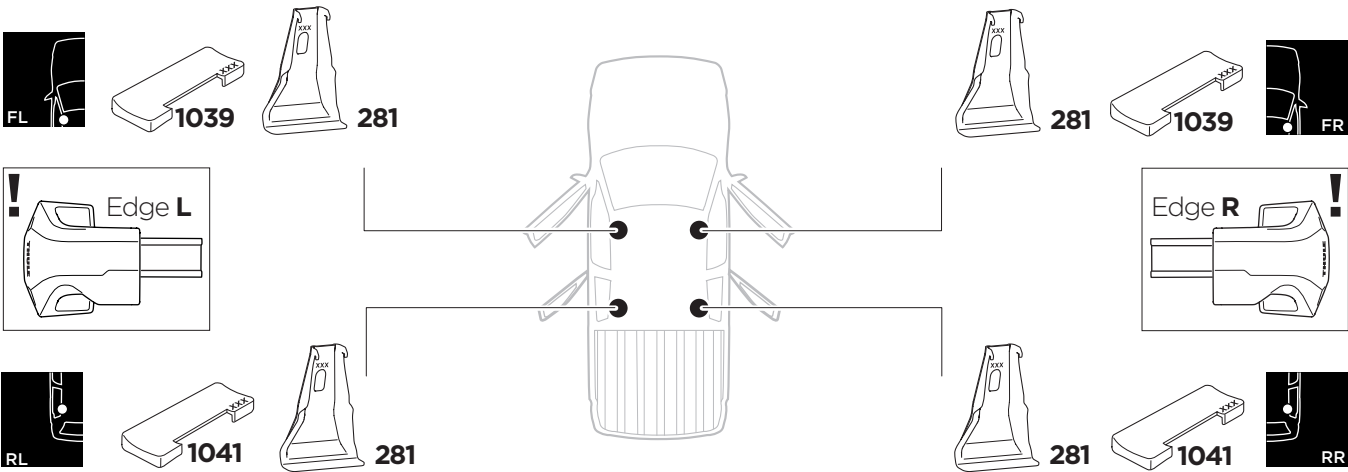

## Kit 145392

TOYOTA Tacoma (MK. IV), 4-dr Pickup, 24-

ISO 11154-E

Bring your life  
thule.com

				<b>Evo X (scale)</b>	<b>Edge X (scale)</b>
<b>TOYOTA Tacoma (MK. IV), 4-dr Pickup, 24-</b>				<b>46</b>	<b>E</b>
					<b>X (mm/inch)</b>
<b>TOYOTA Tacoma (MK. IV), 4-dr Pickup, 24-</b>				<b>1111 mm / 43 3/4"</b>	

				<b>Evo Y (scale)</b>	<b>Edge Y (scale)</b>
<b>TOYOTA Tacoma (MK. IV), 4-dr Pickup, 24-</b>				<b>45,5</b>	<b>F</b>
					<b>Y (mm/inch)</b>
<b>TOYOTA Tacoma (MK. IV), 4-dr Pickup, 24-</b>				<b>1106 mm / 43 1/2"</b>	

	<b>W (mm/inch)</b>	<b>Z (mm/inch)</b>
<b>TOYOTA Tacoma (MK. IV), 4-dr Pickup, 24-</b>	<b>700 mm / 27 1/2"</b>	<b>350 mm / 13 3/4"</b>