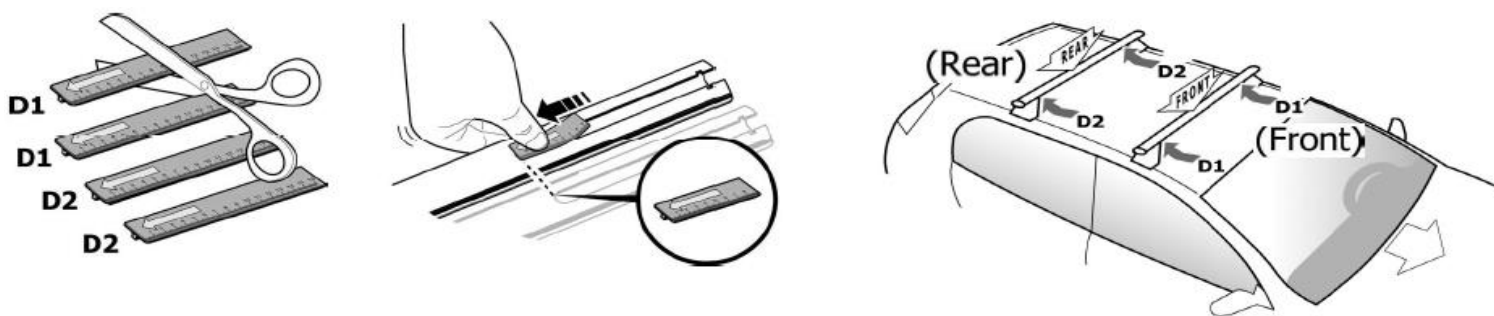

**1**

MANUFACTURER	MODEL CAR	DOORS	MODEL YEAR	D1	D2
SEAT	Ateca	5	16>	10,3	8,8
SUBARU	WRX STI	4	17>	8,5	8,5
VOLKSWAGEN	Polo VI (AW)	5	17>	4,1	3,6

**2**

**3**

MANUFACTURER	MODEL CAR	DOORS	MODEL YEAR	B1	B2
SEAT	Ateca	5	16>	2	2
SUBARU	WRX STI	4	17>	1	2
VOLKSWAGEN	Polo VI (AW)	5	17>	2	1

**4**

**5**

Front x	Rear y
50R 2X	3R 2X

MANUFACTURER	MODEL CAR	DOORS	MODEL YEAR	A1	A2	A1	A2
				cm	cm	in	in
SEAT	Ateca	5	16>	18	49	7,1	19,3
SUBARU	WRX STI	4	17>	27	41	10,6	16,1
VOLKSWAGEN	Polo VI (AW)	5	17>	32	X	12,6	X

X = predisposizione originale /original arrangement

MANUFACTURER	MODEL CAR	DOORS	MODEL YEAR
VOLKSWAGEN	Polo VI (AW)	5	17>