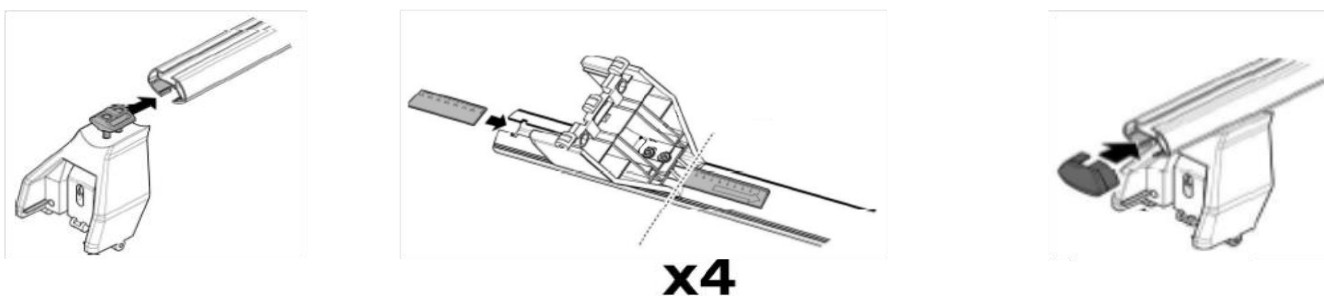

**1**

MANUFACTURER	MODEL CAR	DOORS	MODEL YEAR	D1	D2
SEAT	Ateca	5	16>	10,3	8,8
SUBARU	WRX STI	4	17>	8,5	8,5
VOLKSWAGEN	Polo VI (AW)	5	17>	4,1	3,6

**2**

**3**

MANUFACTURER	MODEL CAR	DOORS	MODEL YEAR	B1	B2
SEAT	Ateca	5	16>	2	2
SUBARU	WRX STI	4	17>	1	2
VOLKSWAGEN	Polo VI (AW)	5	17>	2	1

**4**

**5**

Front x	Rear y
50R 2X	3R 2X

MANUFACTURER	MODEL CAR	DOORS	MODEL YEAR	A1	A2	A1	A2
				cm	cm	in	in
SEAT	Ateca	5	16>	18	49	7,1	19,3
SUBARU	WRX STI	4	17>	27	41	10,6	16,1
VOLKSWAGEN	Polo VI (AW)	5	17>	32	X	12,6	X