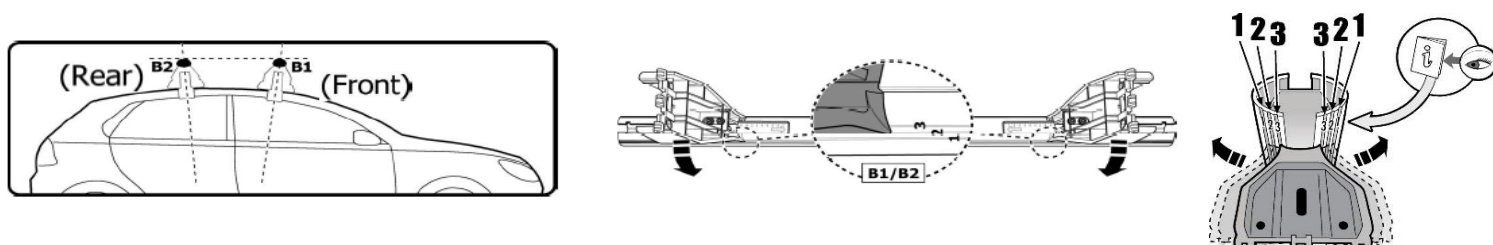

**1**

MANUFACTURER	MODEL CAR	DOORS	MODEL YEAR	D1	D2
SEAT	Ateca	5	16>	10,3	8,8
SUBARU	WRX STI	4	17>	8,5	8,5
VOLKSWAGEN	Polo VI (AW)	5	17>	4,1	3,6

**2**

**3**

MANUFACTURER	MODEL CAR	DOORS	MODEL YEAR	B1	B2
SEAT	Ateca	5	16>	2	2
SUBARU	WRX STI	4	17>	1	2
VOLKSWAGEN	Polo VI (AW)	5	17>	2	1

**4**

**5**

Front x	Rear y
50R 2X	3R 2X

MANUFACTURER	MODEL CAR	DOORS	MODEL YEAR	A1	A2	A1	A2
				cm	cm	in	in
SEAT	Ateca	5	16>	18	49	7,1	19,3
SUBARU	WRX STI	4	17>	27	41	10,6	16,1
VOLKSWAGEN	Polo VI (AW)	5	17>	32	X	12,6	X

X = predisposizione originale /original arrangement

MANUFACTURER	MODEL CAR	DOORS	MODEL YEAR
VOLKSWAGEN	Polo VI (AW)	5	17>