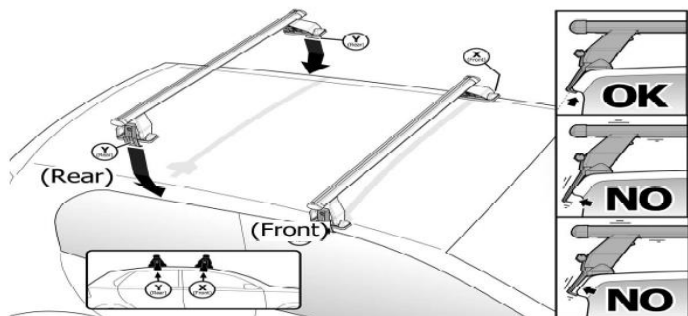

**1**

MANUFACTURER	MODEL CAR	DOORS	MODEL YEAR	D1	D2
SEAT	Ateca	5	16>	10,3	8,8
SUBARU	WRX STI	4	17>	8,5	8,5
VOLKSWAGEN	Polo VI (AW)	5	17>	4,1	3,6

**2**

**3**

MANUFACTURER	MODEL CAR	DOORS	MODEL YEAR	B1	B2
SEAT	Ateca	5	16>	2	2
SUBARU	WRX STI	4	17>	1	2
VOLKSWAGEN	Polo VI (AW)	5	17>	2	1

**4**

**5**

Front x	Rear y
50R 2X	3R 2X

MANUFACTURER	MODEL CAR	DOORS	MODEL YEAR	A1	A2	A1	A2
				cm	cm	in	in
SEAT	Ateca	5	16>	18	49	7,1	19,3
SUBARU	WRX STI	4	17>	27	41	10,6	16,1
VOLKSWAGEN	Polo VI (AW)	5	17>	32	X	12,6	X