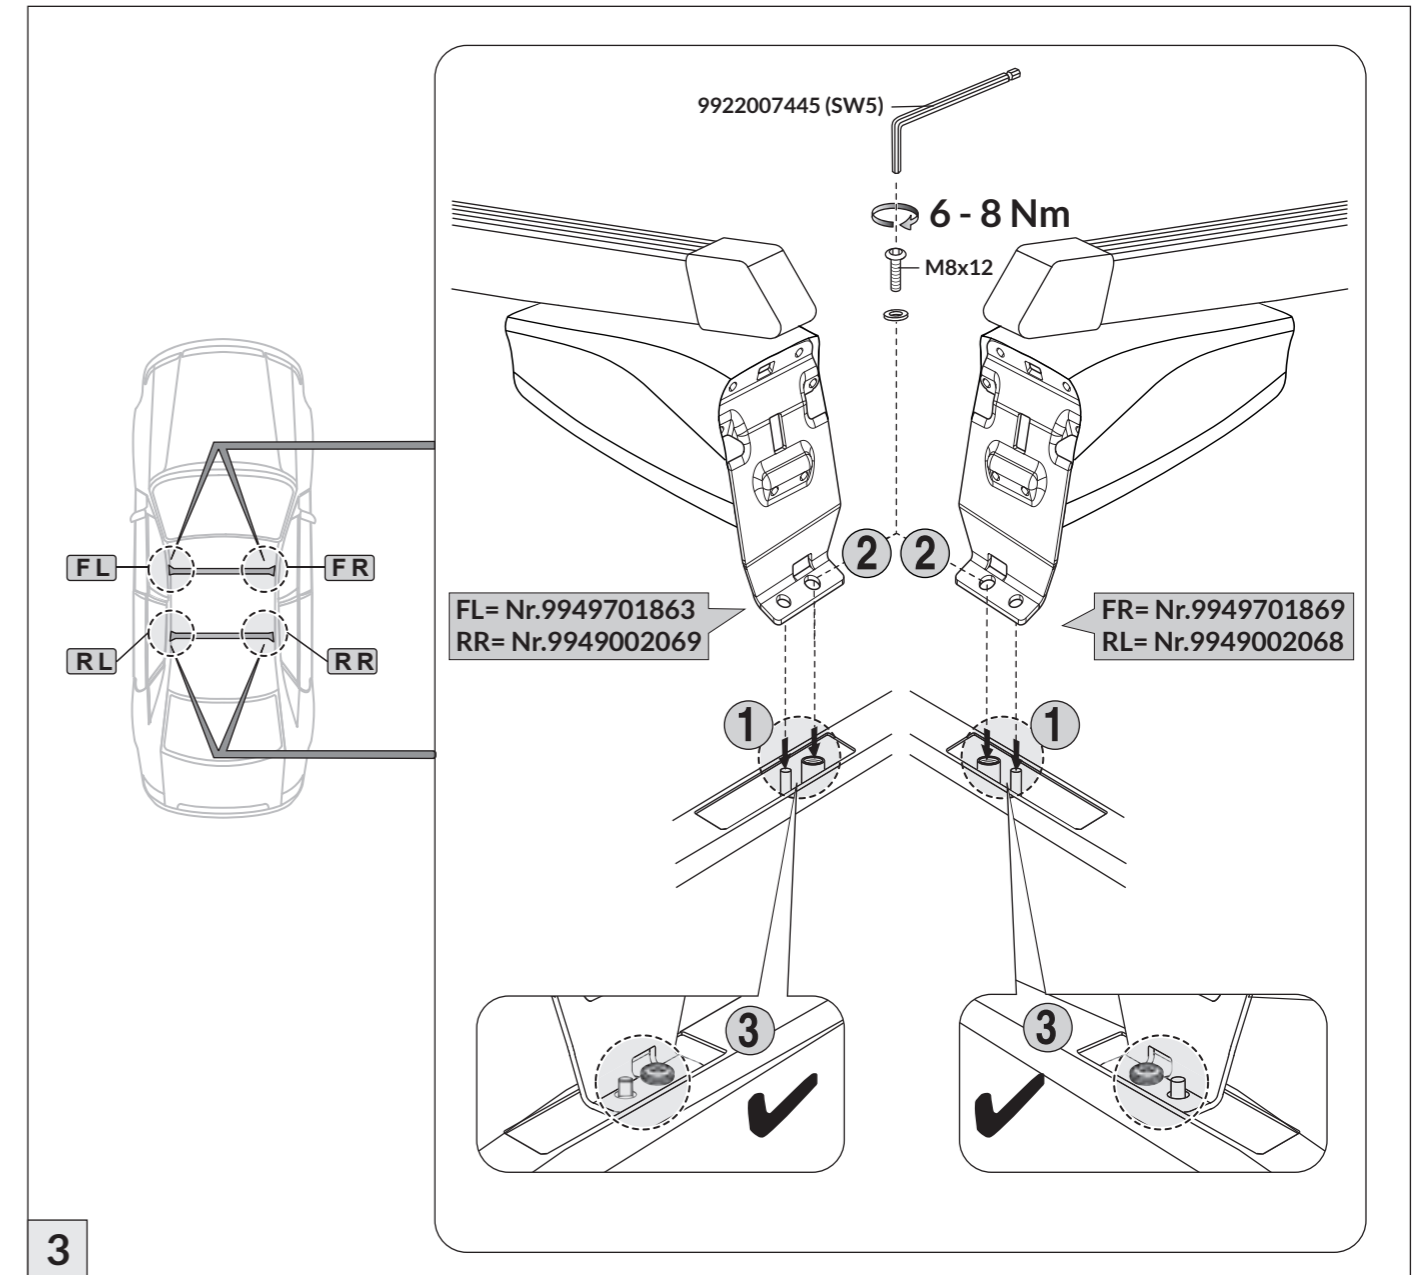

Atera SIGNO

Toyota Corolla Cross 11/2022-

Atera SIGNO

Toyota
Corolla Cross 11/2022-

Art. Nr. / Part-No.: 044 443
Art. Nr. / Part-No.: 047 443

nur bei Art.Nr.: 047 443
only for part no.: 047 443

A- 9928700067
B- 9945700222
C1- 8828700062
C2- 8828700063

Code

9922007445 (SW5)

| | | |
|--------------------------|--------|-----------------|
| 044 443 (Stahl / Steel) | 5,5 kg | <p>max. kg?</p> |
| 047 443 (AERO-Aluminium) | 5,0 kg | |

INFO

1

2

3

4