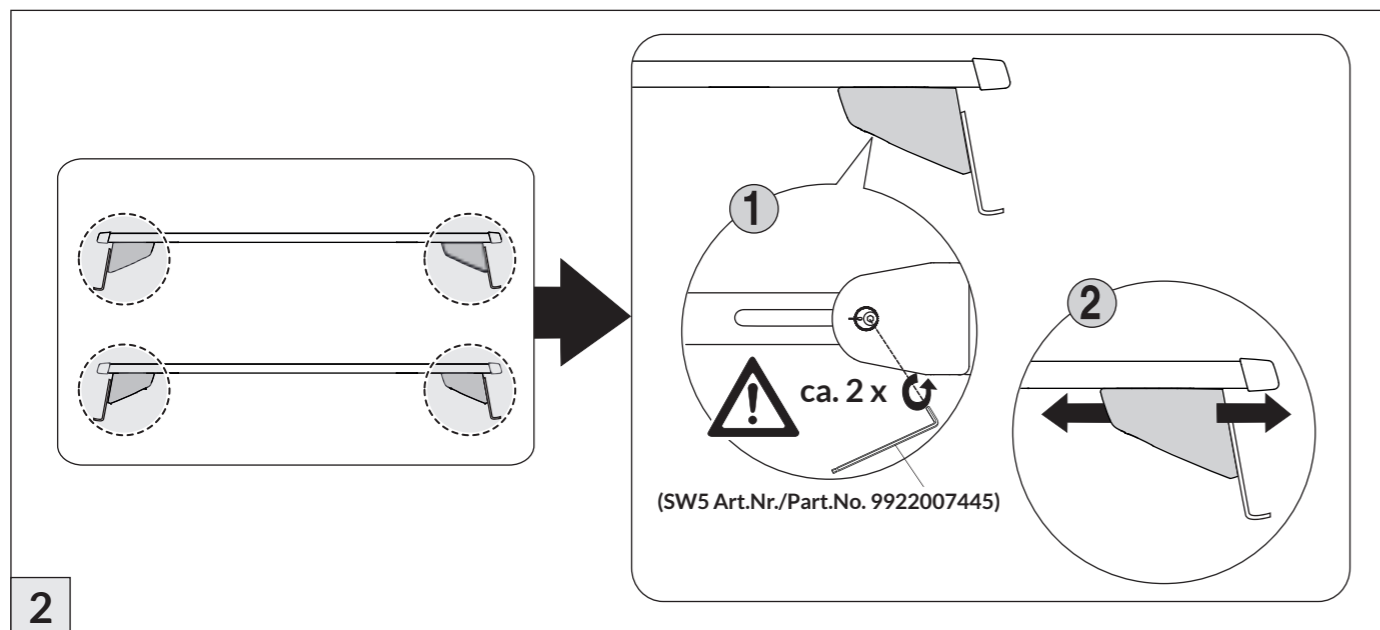

Code

9922007445 (SW5)

| | | |
|--------------------------|--------|-----------------|
| 044 443 (Stahl / Steel) | 5,5 kg | <p>max. kg?</p> |
| 047 443 (AERO-Aluminium) | 5,0 kg | |

INFO

1

2

3

4