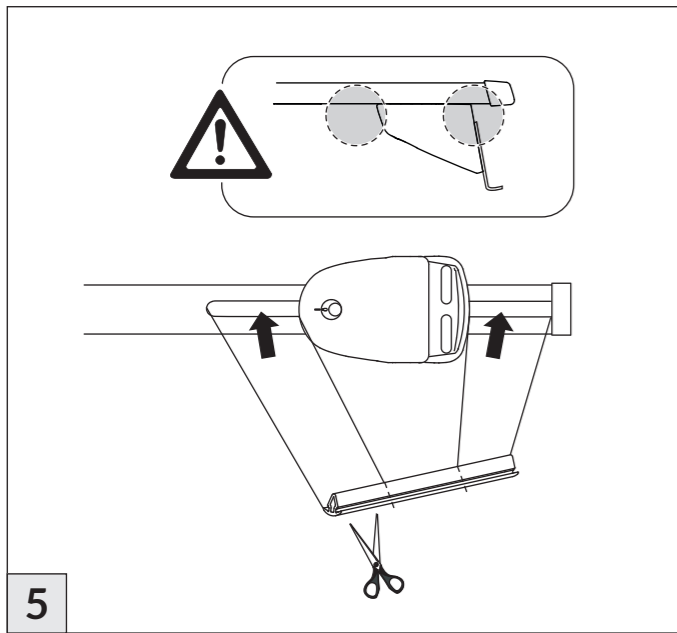

Atera SIGNO

Toyota Corolla Cross 11/2022-

Atera SIGNO

Toyota
Corolla Cross 11/2022-

Art. Nr. / Part-No.: 044 443
Art. Nr. / Part-No.: 047 443

nur bei Art.Nr.: 047 443
only for part no.: 047 443

A- 9928700067
B- 9945700222
C1- 8828700062
C2- 8828700063

Code

9922007445 (SW5)

| | | |
|--------------------------|--------|-----------------|
| 044 443 (Stahl / Steel) | 5,5 kg | <p>max. kg?</p> |
| 047 443 (AERO-Aluminium) | 5,0 kg | |

INFO

1

2

3

4