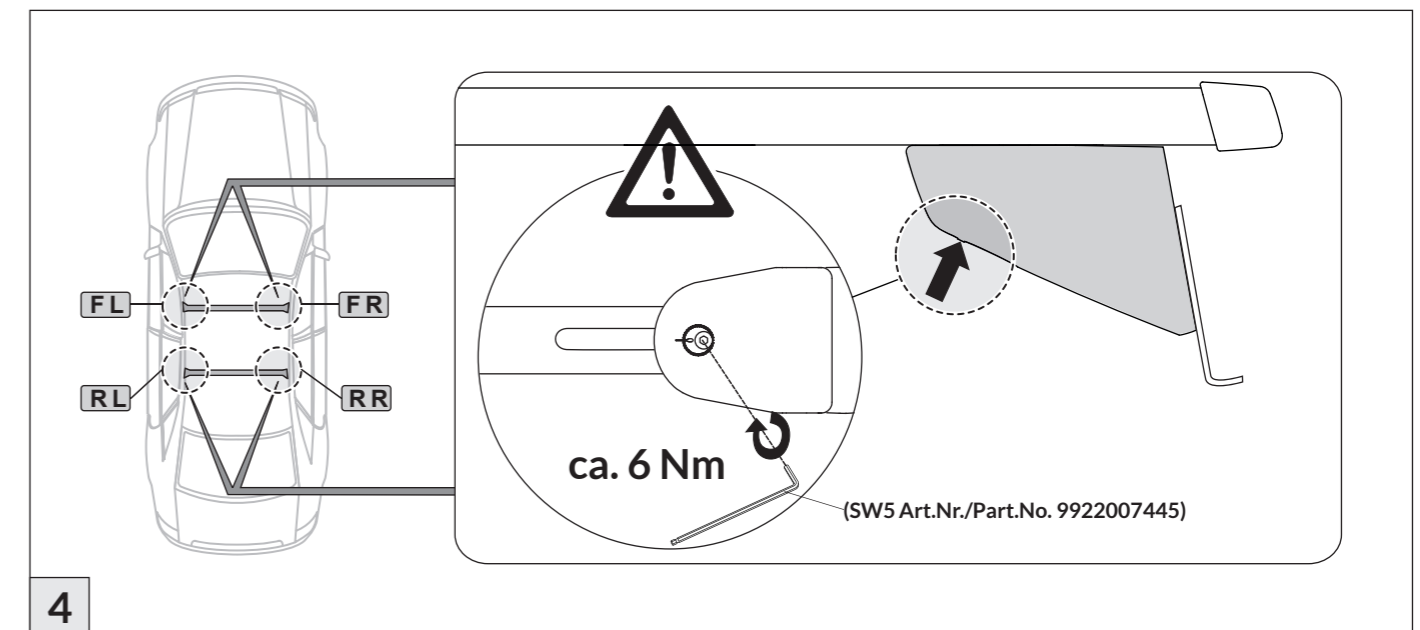

Code

9922007445 (SW5)

| | | |
|--------------------------|--------|-----------------|
| 044 443 (Stahl / Steel) | 5,5 kg | <p>max. kg?</p> |
| 047 443 (AERO-Aluminium) | 5,0 kg | |

INFO

1

2

3

4