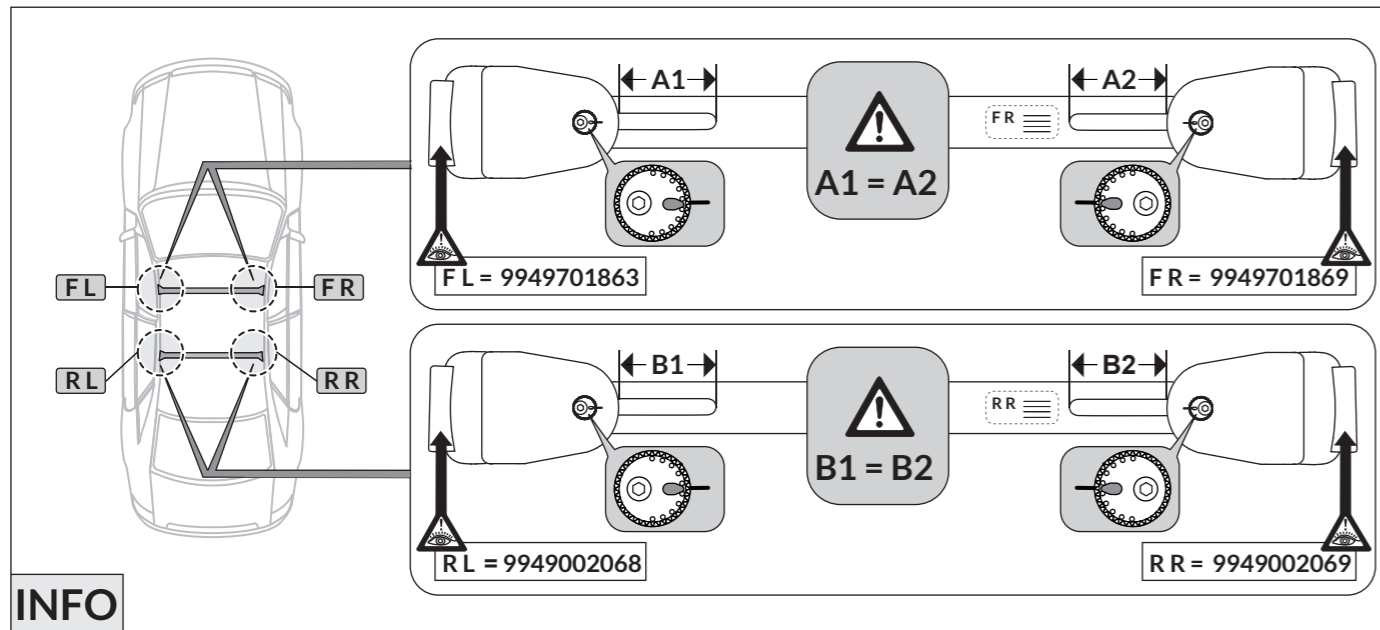

Atera SIGNO

Toyota Corolla Cross 11/2022-

Atera SIGNO

Toyota
Corolla Cross 11/2022-

Art. Nr. / Part-No.: 044 443
Art. Nr. / Part-No.: 047 443

nur bei Art.Nr.: 047 443
only for part no.: 047 443

A- 9928700067
B- 9945700222
C1- 8828700062
C2- 8828700063

Code

9922007445 (SW5)

| | | |
|--------------------------|--------|-----------------|
| 044 443 (Stahl / Steel) | 5,5 kg | <p>max. kg?</p> |
| 047 443 (AERO-Aluminium) | 5,0 kg | |

INFO

1

2

3

4