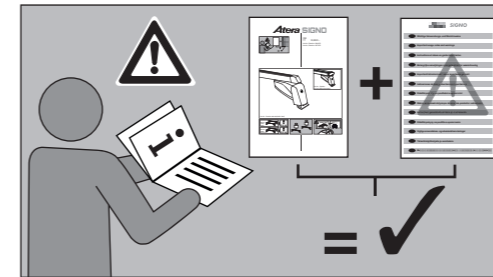

Atera SIGNO

Toyota Corolla Cross 11/2022-

Atera SIGNO

Toyota
Corolla Cross 11/2022-

Art. Nr. / Part-No.: 044 443
Art. Nr. / Part-No.: 047 443

nur bei Art.Nr.: 047 443
only for part no.: 047 443

A- 9928700067
B- 9945700222
C1- 8828700062
C2- 8828700063

1- 9945700090
2- 9919700143
3- 9945700105
4- 9912700051
5- 9918701344
6- 9918701357
7- 9910700004
8- 9908700044
9a- 9908700261
9b- 9910700089
10- 9908700009
11- 9918701373
12a- 9949701863 (FL)
12b- 9949701869 (FR)
12c- 9949002068 (RL)
12d- 9949002069 (RR)
13- 9922700316 (+Code)
14- 9922700043 (+Code)

Code

9922007445 (SW5)

044 443 (Stahl / Steel)	5,5 kg	max. kg?
047 443 (AERO-Aluminium)	5,0 kg