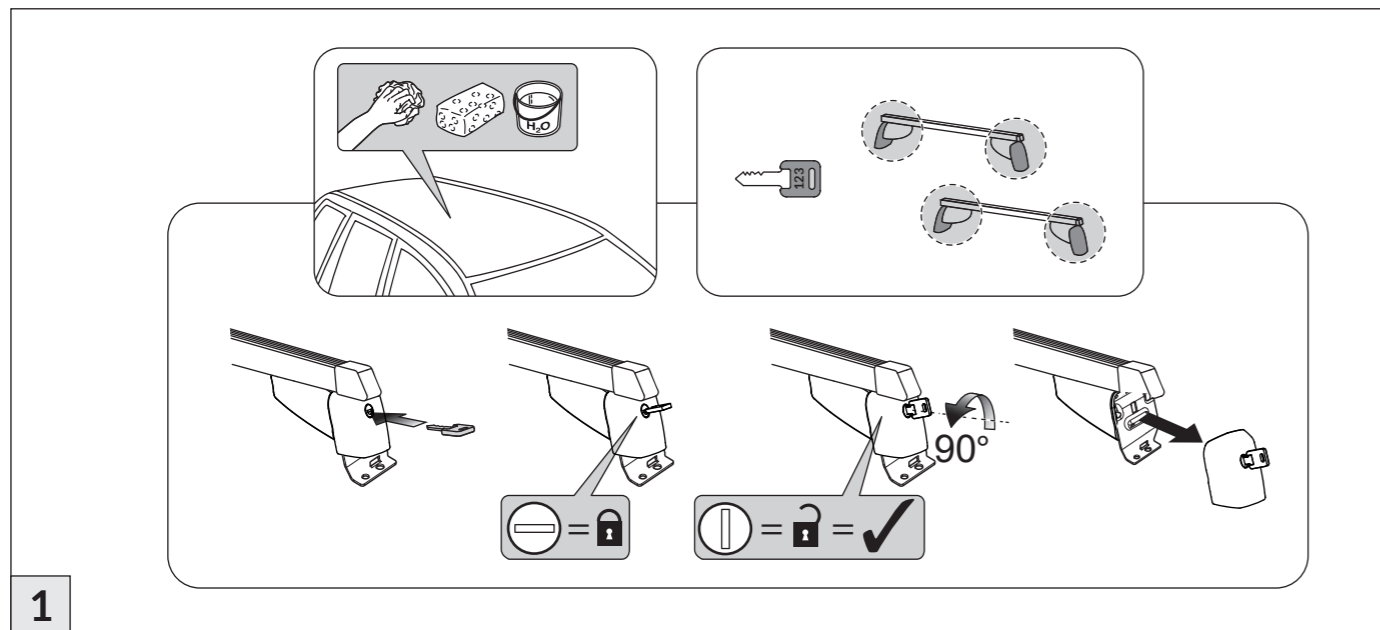

Code

9922007445 (SW5)

| | | |
|--------------------------|--------|-----------------|
| 044 443 (Stahl / Steel) | 5,5 kg | <p>max. kg?</p> |
| 047 443 (AERO-Aluminium) | 5,0 kg | |

INFO

1

2

3

4