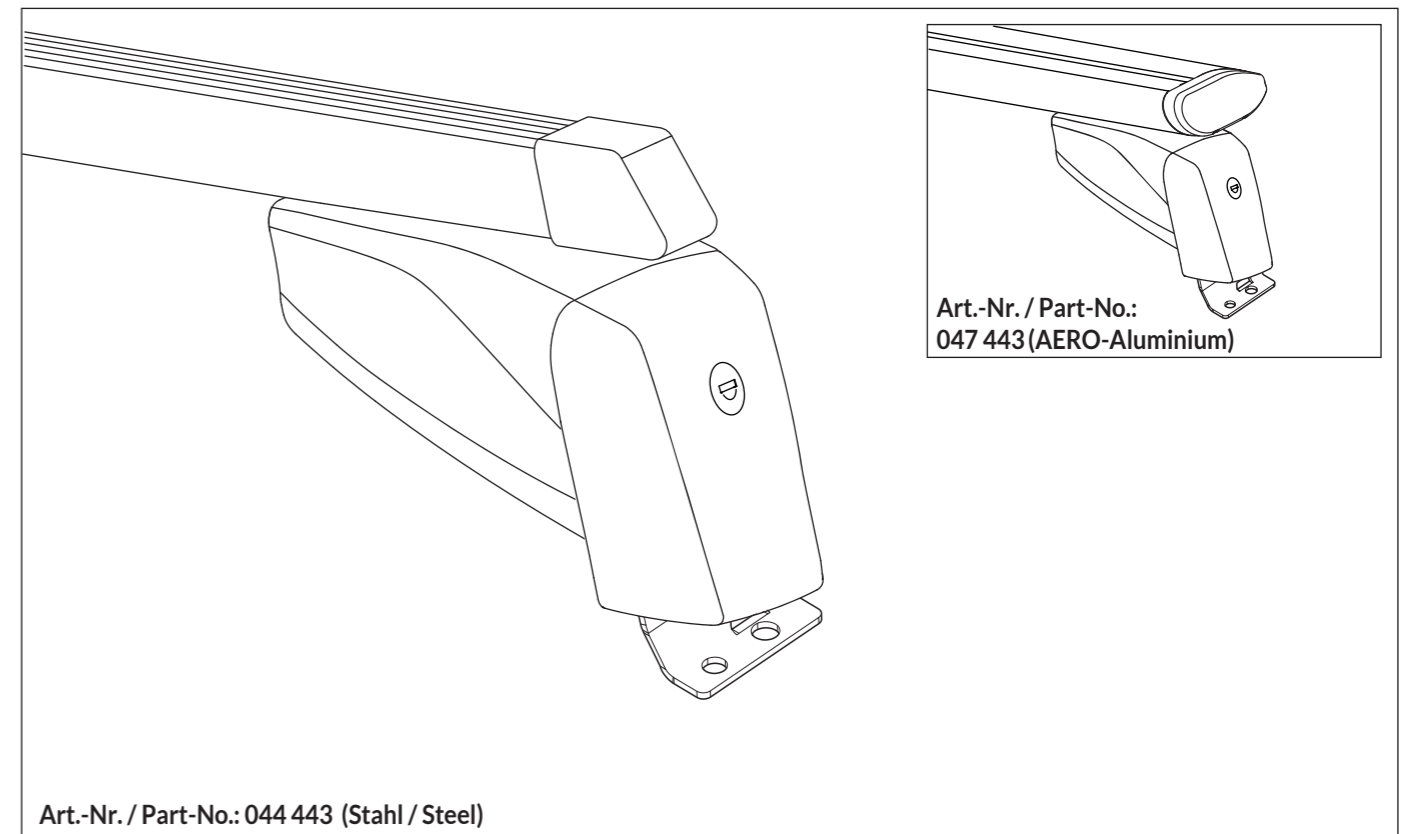

Atera SIGNO

Toyota Corolla Cross 11/2022-

Atera SIGNO

Toyota
Corolla Cross 11/2022-

Art. Nr. / Part-No.: 044 443
Art. Nr. / Part-No.: 047 443

nur bei Art.Nr.: 047 443
only for part no.: 047 443

A- 9928700067
B- 9945700222
C1- 8828700062
C2- 8828700063

Code

9922007445 (SW5)

| | | |
|--------------------------|--------|-----------------|
| 044 443 (Stahl / Steel) | 5,5 kg | <p>max. kg?</p> |
| 047 443 (AERO-Aluminium) | 5,0 kg | |

INFO

1

2

3

4