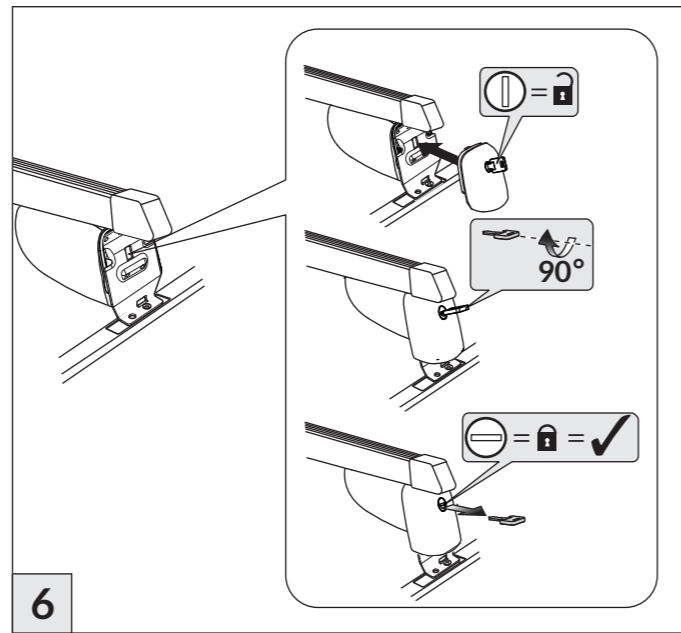

Atera SIGNO

Toyota Corolla Cross 11/2022-

Atera SIGNO

Toyota
Corolla Cross 11/2022-

Art. Nr. / Part-No.: 044 443
Art. Nr. / Part-No.: 047 443

nur bei Art.Nr.: 047 443
only for part no.: 047 443

A- 9928700067
B- 9945700222
C1- 8828700062
C2- 8828700063

Code

9922007445 (SW5)

| | | |
|--------------------------|--------|-----------------|
| 044 443 (Stahl / Steel) | 5,5 kg | <p>max. kg?</p> |
| 047 443 (AERO-Aluminium) | 5,0 kg | |

INFO

1

2

3

4