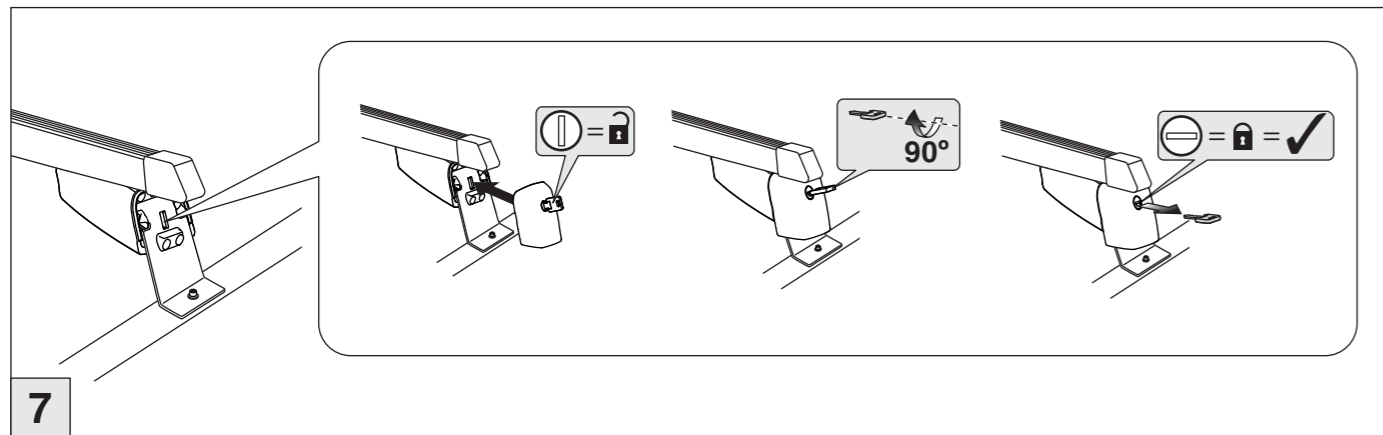

Atera SIGNO

Ford Transit Connect 02/2014–
Ford Tourneo Connect 02/2014–05/2022

Ford Grand Transit Connect 02/2014–
Ford Grand Tourneo Connect 02/2014–05/2022

nur bei Art.Nr.: 047 421
only for part no.: 047 421
A- 8828700068
B- 9945700223
C1- 8828700062
C2- 8828700063