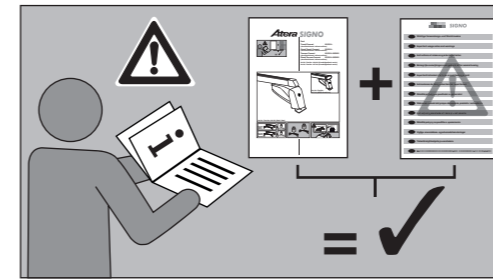

Atera SIGNO