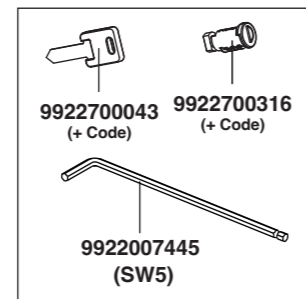

Atera SIGNO

Ford Transit Connect 02/2014–
Ford Tourneo Connect 02/2014–05/2022

Ford Grand Transit Connect 02/2014–
Ford Grand Tourneo Connect 02/2014–05/2022

nur bei Art.Nr.: 047 421
only for part no.: 047 421
A- 8828700068
B- 9945700223
C1- 8828700062
C2- 8828700063

- 1- 9945700092
- 2- 9919700062
- 3- 9945700105
- 4- 9912700051
- 5- 9918701344
- 6- 9918701357
- 7- 9910700004
- 8- 9908700044
- 9a- 9908700137
- 9b- 9910700035
- 10a- 9918700962
- 10b- 9912700118
- 11- 9908700010
- 12- 9918701345
- 13- 9949701537