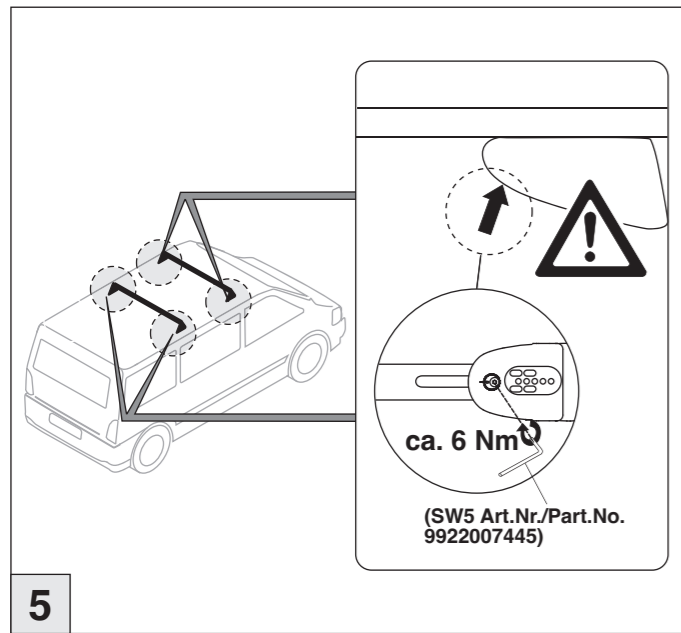

Atera SIGNO

Ford Transit Connect 02/2014–
Ford Tourneo Connect 02/2014–05/2022

Ford Grand Transit Connect 02/2014–
Ford Grand Tourneo Connect 02/2014–05/2022

nur bei Art.Nr.: 047 421
only for part no.: 047 421
A- 8828700068
B- 9945700223
C1- 8828700062
C2- 8828700063