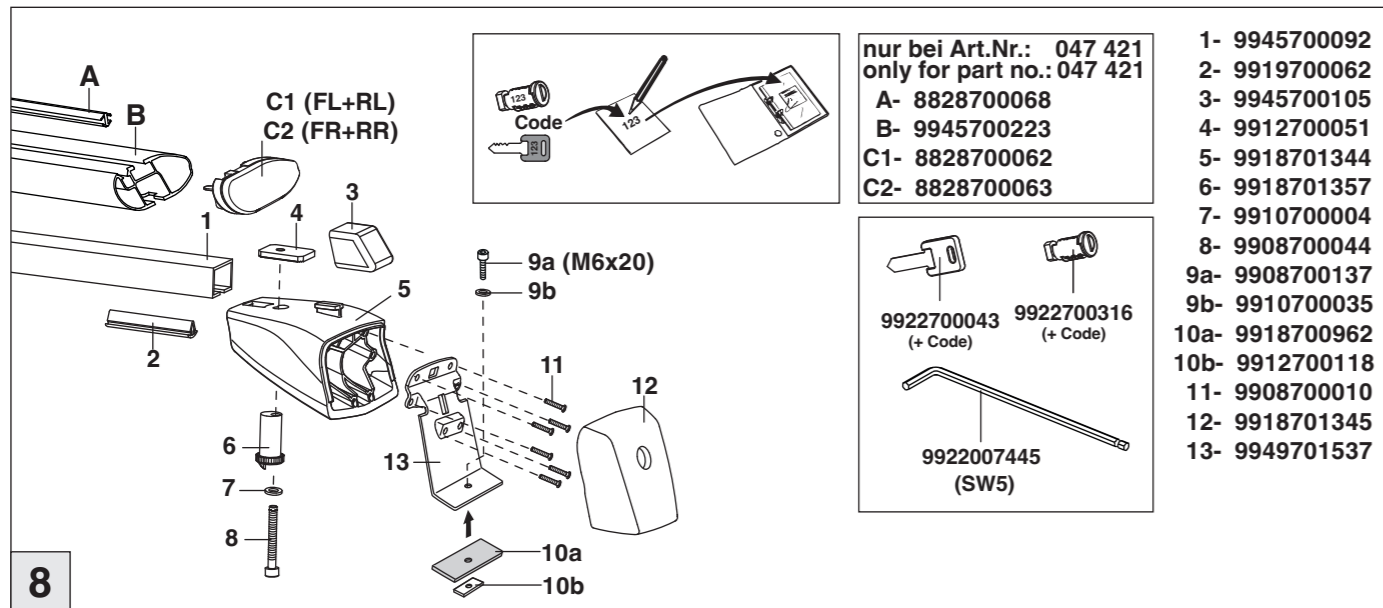

Atera SIGNO

Ford Transit Connect 02/2014–
Ford Tourneo Connect 02/2014–05/2022

Ford Grand Transit Connect 02/2014–
Ford Grand Tourneo Connect 02/2014–05/2022

nur bei Art.Nr.: 047 421
only for part no.: 047 421
A- 8828700068
B- 9945700223
C1- 8828700062
C2- 8828700063