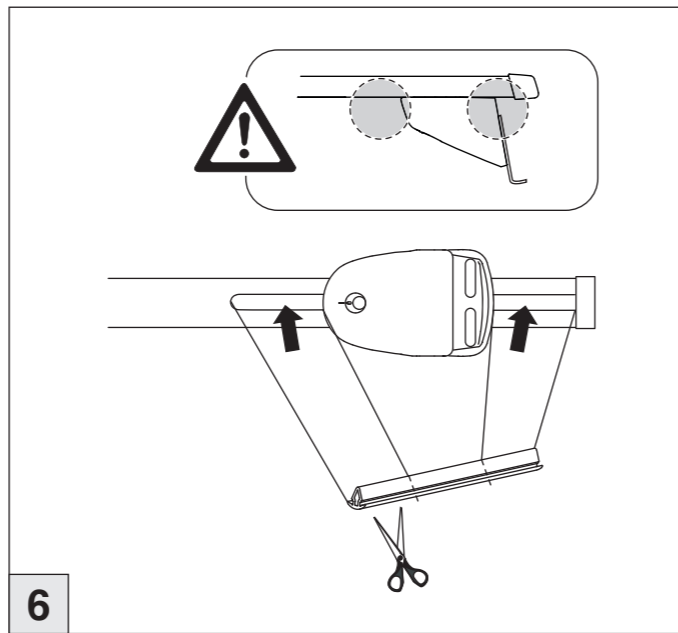

Atera SIGNO

Ford Transit Connect 02/2014–
Ford Tourneo Connect 02/2014–05/2022

Ford Grand Transit Connect 02/2014–
Ford Grand Tourneo Connect 02/2014–05/2022

nur bei Art.Nr.: 047 421
only for part no.: 047 421
A- 8828700068
B- 9945700223
C1- 8828700062
C2- 8828700063