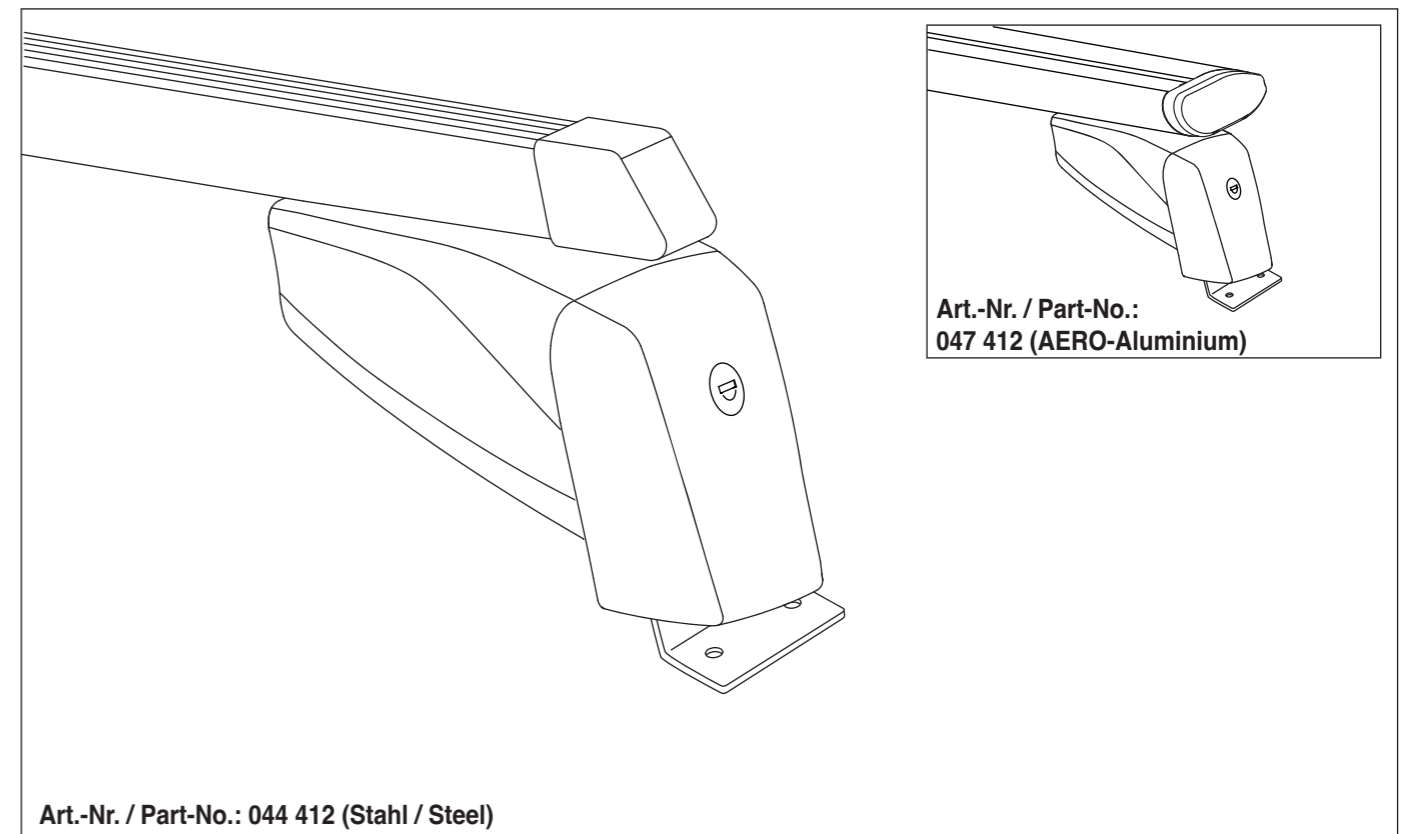

Code

9922700316 (+ Code) 9922700043 (+ Code) 9922700198 (TX40) 9922007445 (SW5)

7

044 412 (Stahl) (Steel)		5,5 kg
047 412 (AERO- Aluminium)		5,0 kg

Atera SIGNO

Ford
Transit Custom 11/2012-

Ford
Tourneo Custom 02/2013-