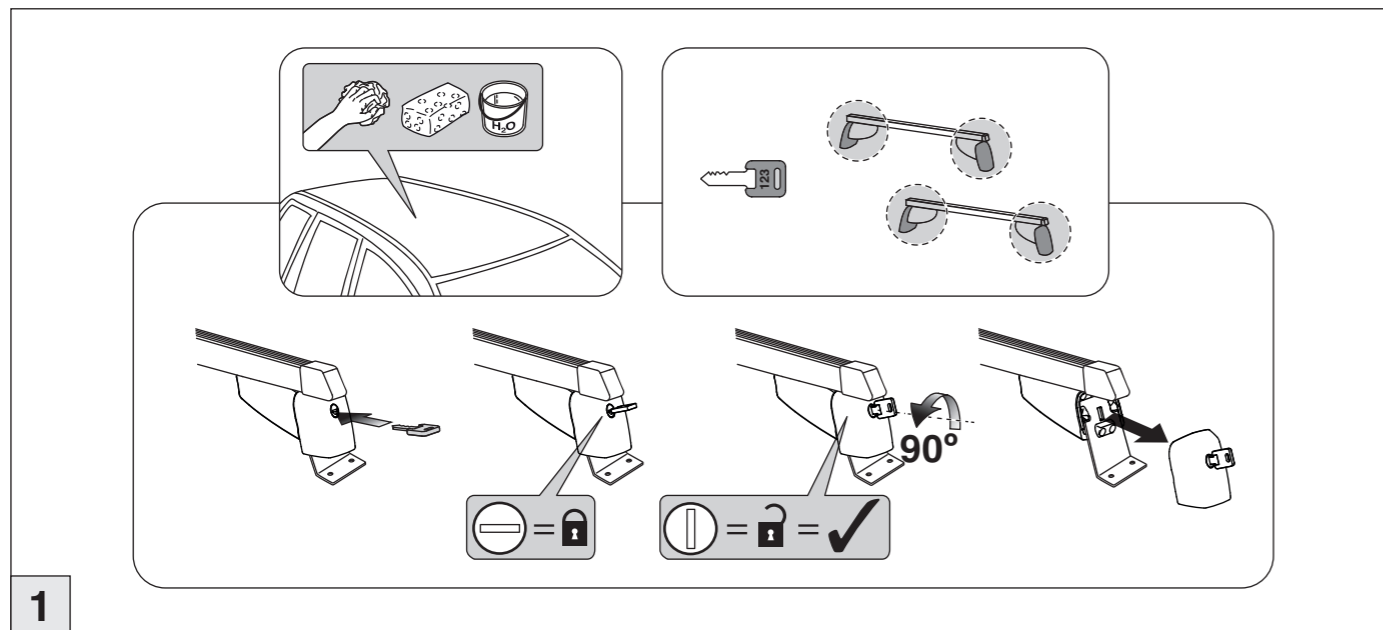

Atera SIGNO

Ford
Transit Custom 11/2012-

Ford
Tourneo Custom 02/2013-

INFO

1

2

Atera SIGNO

Ford
Transit Custom 11/2012-

Ford
Tourneo Custom 02/2013-

3

4