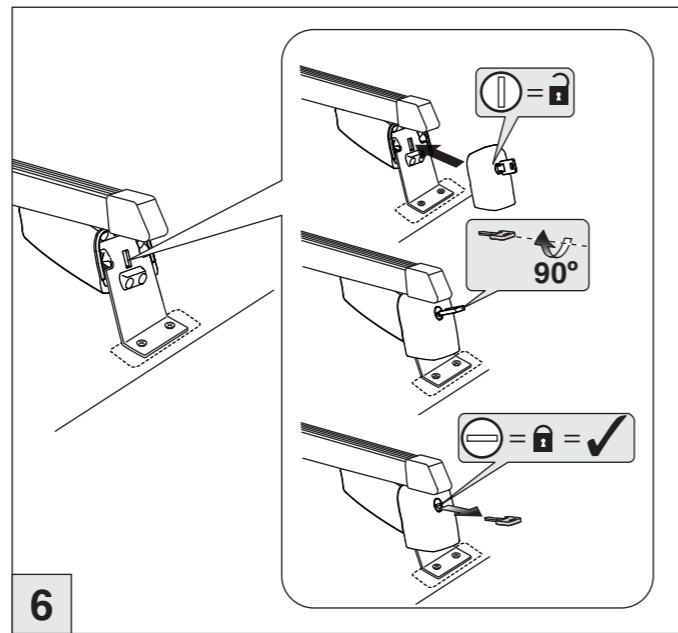

Atera SIGNO

Ford
Transit Custom 11/2012–

Ford
Tourneo Custom 02/2013–

Atera SIGNO

Ford
Transit Custom 11/2012–
Tourneo Custom 02/2013–

Art. Nr. / Part-No. : 044 412 (Grundträger/basic carrier)
Art. Nr. / Part-No. : 047 412 (Grundträger/basic carrier)

5

6

nur bei Art.Nr.: 047 412
only for part no.: 047 412

A- 8828700069
B- 9945700224
C1- 8828700062
C2- 8828700063

- 1- 9945700093
- 2- 9919700062
- 3- 9945700105
- 4- 9912700051
- 5- 9918701344
- 6- 9918701357
- 7- 9910700004
- 8- 9908700044
- 9a- 9908700196
- 9b- 9910700089
- 10- 9918700828
- 11- 9908700010
- 12- 9918701373
- 13- 9949700709
(097500)