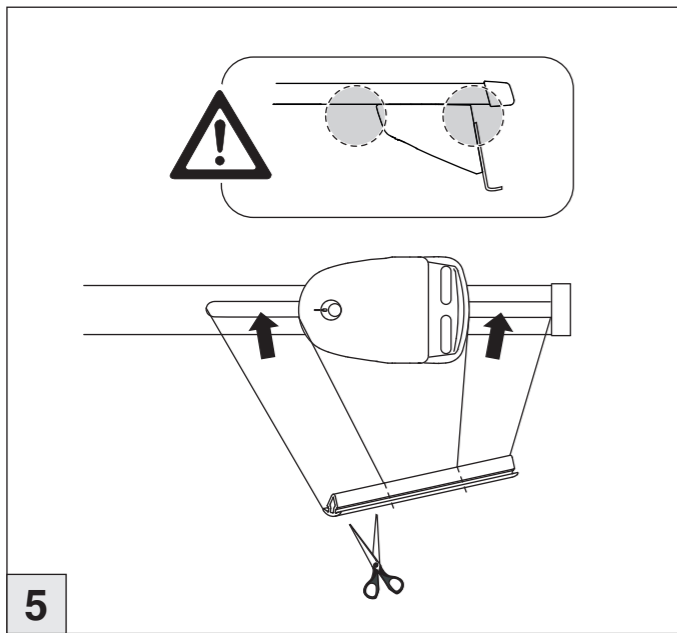

Atera SIGNO

Ford
Transit Custom 11/2012–

Ford
Tourneo Custom 02/2013–

Atera SIGNO

Ford
Transit Custom 11/2012–
Tourneo Custom 02/2013–

Art. Nr. / Part-No. : 044 412 (Grundträger/basic carrier)
Art. Nr. / Part-No. : 047 412 (Grundträger/basic carrier)

5

6

nur bei Art.Nr.: 047 412
only for part no.: 047 412

A- 8828700069
B- 9945700224
C1- 8828700062
C2- 8828700063

- 1- 9945700093
- 2- 9919700062
- 3- 9945700105
- 4- 9912700051
- 5- 9918701344
- 6- 9918701357
- 7- 9910700004
- 8- 9908700044
- 9a- 9908700196
- 9b- 9910700089
- 10- 9918700828
- 11- 9908700010
- 12- 9918701373
- 13- 9949700709
(097500)