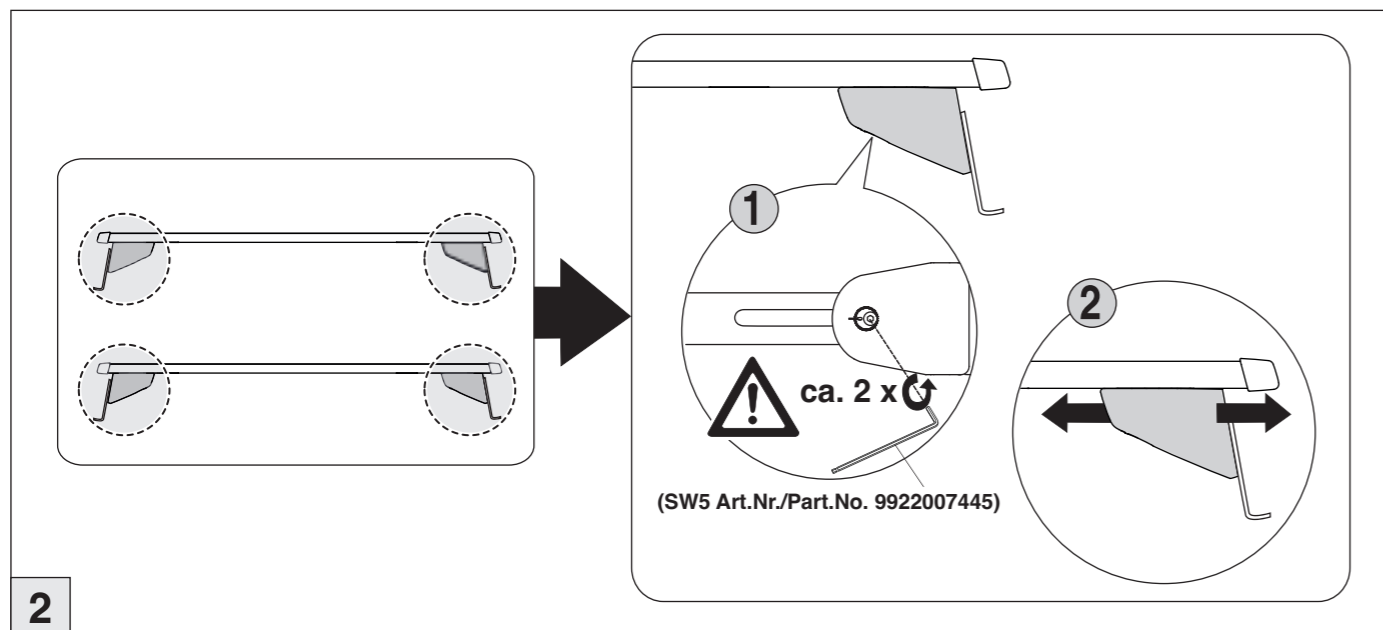

Atera SIGNO

Ford
Transit Custom 11/2012-

Ford
Tourneo Custom 02/2013-

INFO

1

2

Atera SIGNO

Ford
Transit Custom 11/2012-

Ford
Tourneo Custom 02/2013-

3

4