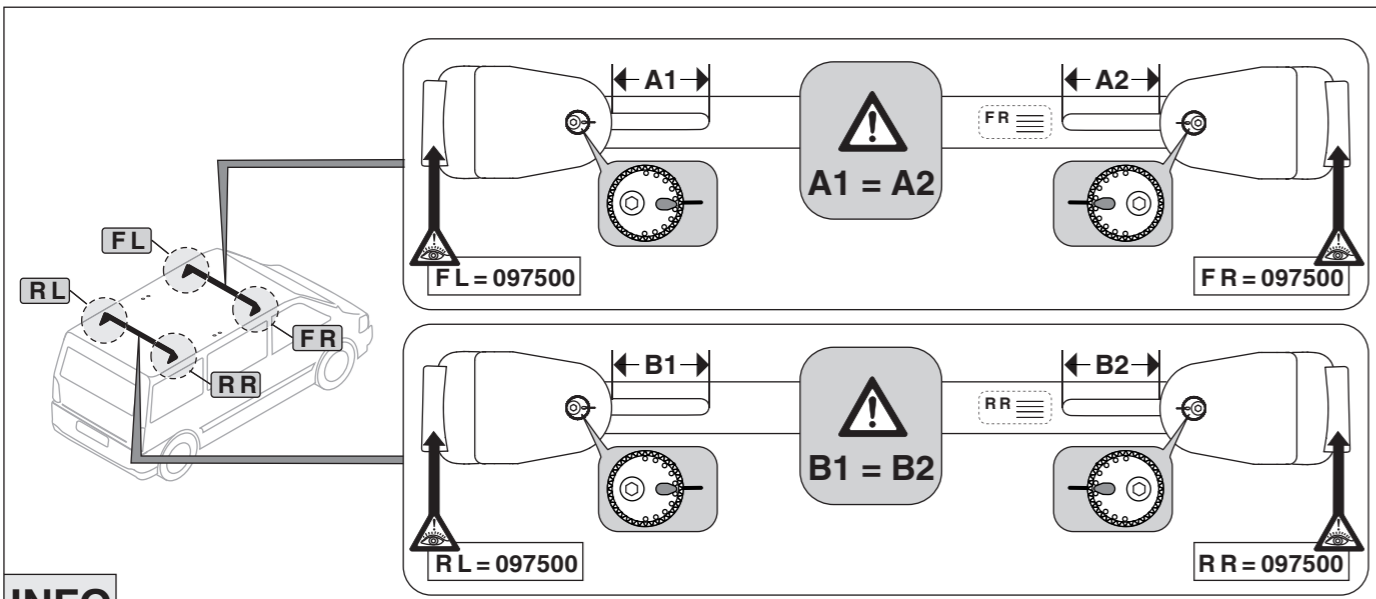

Code

9922700316 (+ Code) 9922700043 (+ Code) 9922700198 (TX40) 9922007445 (SW5)

7

044 412 (Stahl) (Steel)		5,5 kg
047 412 (AERO- Aluminium)		5,0 kg

Atera SIGNO

Ford
Transit Custom 11/2012-

Ford
Tourneo Custom 02/2013-