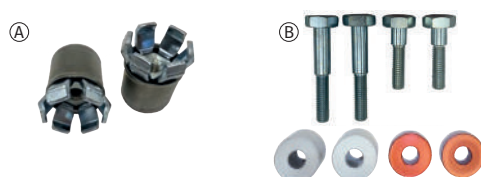

Kit adattatori universali

CODICE	IMMAGINE	DESCRIZIONE	QUANTITÀ CONFEZIONE	PREZZO SENZA IVA	PREZZO CON IVA
1500000256	A	Kit adattatori universali (1 coppia)	1	58,40 €	71,25 €
1500000257	B	Kit fissaggio per adattatori universali	1	22,70 €	27,69 €