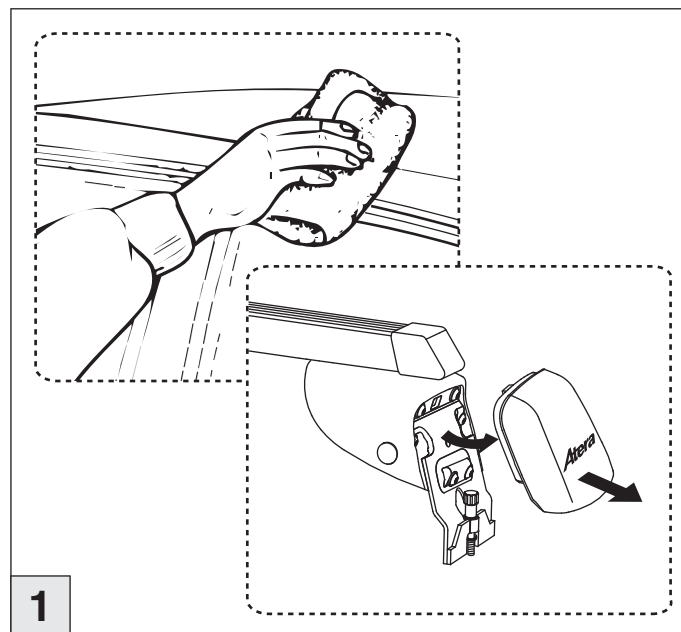

Atera SIGNO

Mercedes Benz
E-Klasse (W213) 04/2016-

Art.Nr. / Part-No. : 044 328
Art.Nr. / Part-No. : 045 328

Atera SIGNO

Mercedes Benz
E-Klasse (W213) 04/2016-

INFO

Atera SIGNO

Mercedes Benz
E-Klasse (W213) 04/2016-