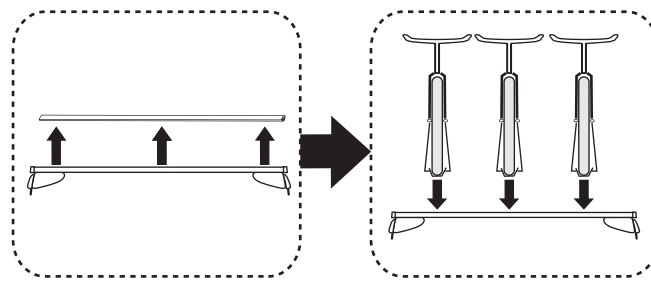

Atera SIGNO

Mercedes Benz
E-Klasse (W213) 04/2016-

6

7

nur bei / only for Part-No.: 045 328

8

9

- nur bei Art.Nr.: 045 328
only for part no.: 045 328
- | | |
|---------------|-----------------|
| A- 991970065 | 11- 9910700005 |
| B- 9945700112 | 12- 9908700010 |
| C- 9918700253 | 13- 9922700204 |
| | 14- 9918700243 |
| | 15a- 9949700619 |
| | 15b- 9949700620 |
| | 15c- 9949700704 |
| | 15d- 9949700705 |
-
- | | |
|----------------|--|
| 1- 9945700092 | |
| 2- 9919700062 | |
| 3- 9945700105 | |
| 4- 9912700051 | |
| 5a- 9918700526 | |
| 5b- 9918700527 | |
| 6- 9918700250 | |
| 7- 9918700249 | |
| 8- 9910700004 | |
| 9- 9908700231 | |
| 10- 9908700420 | |
-
- | | |
|--|------------|
| | 9904701099 |
| | TX30 |
| | 9904700324 |

Atera SIGNO

Mercedes Benz
E-Klasse (W213) 04/2016-

Art.Nr. / Part-No. : 044 328
Art.Nr. / Part-No. : 045 328

Atera SIGNO

Mercedes Benz
E-Klasse (W213) 04/2016-

INFO

Atera SIGNO

Mercedes Benz
E-Klasse (W213) 04/2016-