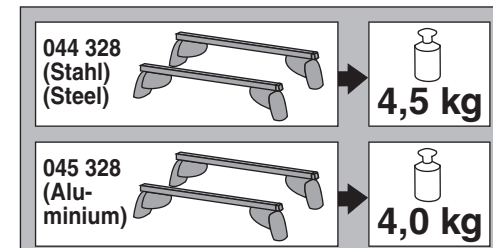

Atera SIGNO

Mercedes Benz
E-Klasse (W213) 04/2016-

6

7

nur bei / only for Part-No.: 045 328

8

9

1. nur bei Art.Nr.: 045 328
   only for part no.: 045 328

A- 991970065	11- 9910700005
B- 9945700112	12- 9908700010
C- 9918700253	13- 9922700204
	14- 9918700243
	15a- 9949700619
	15b- 9949700620
	15c- 9949700704
	15d- 9949700705

1- 9945700092	
2- 9919700062	
3- 9945700105	
4- 9912700051	
5a- 9918700526	
5b- 9918700527	
6- 9918700250	
7- 9918700249	
8- 9910700004	
9- 9908700231	
10- 9908700420	

	9904701099
	TX30
	9904700324

Atera SIGNO

Mercedes Benz
E-Klasse (W213) 04/2016-

Art.Nr. / Part-No. : 044 328
Art.Nr. / Part-No. : 045 328