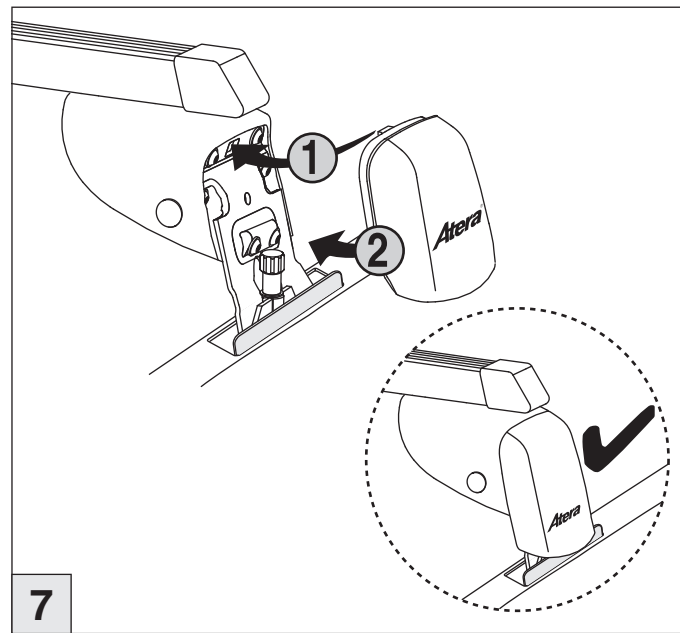

Atera SIGNO

Mercedes Benz
E-Klasse (W213) 04/2016-

6

7

nur bei / only for Part-No.: 045 328

8

9

- nur bei Art.Nr.: 045 328
only for part no.: 045 328
- | | |
|---------------|-----------------|
| A- 991970065 | 11- 9910700005 |
| B- 9945700112 | 12- 9908700010 |
| C- 9918700253 | 13- 9922700204 |
| | 14- 9918700243 |
| | 15a- 9949700619 |
| | 15b- 9949700620 |
| | 15c- 9949700704 |
| | 15d- 9949700705 |
-
- | | |
|----------------|--|
| 1- 9945700092 | |
| 2- 9919700062 | |
| 3- 9945700105 | |
| 4- 9912700051 | |
| 5a- 9918700526 | |
| 5b- 9918700527 | |
| 6- 9918700250 | |
| 7- 9918700249 | |
| 8- 9910700004 | |
| 9- 9908700231 | |
| 10- 9908700420 | |
-
- | | |
|--|------------|
| | 9904701099 |
| | TX30 |
| | 9904700324 |

Atera SIGNO

Mercedes Benz
E-Klasse (W213) 04/2016-

Art.Nr. / Part-No. : 044 328
Art.Nr. / Part-No. : 045 328

Atera SIGNO

Mercedes Benz
E-Klasse (W213) 04/2016-

INFO

Atera SIGNO

Mercedes Benz
E-Klasse (W213) 04/2016-