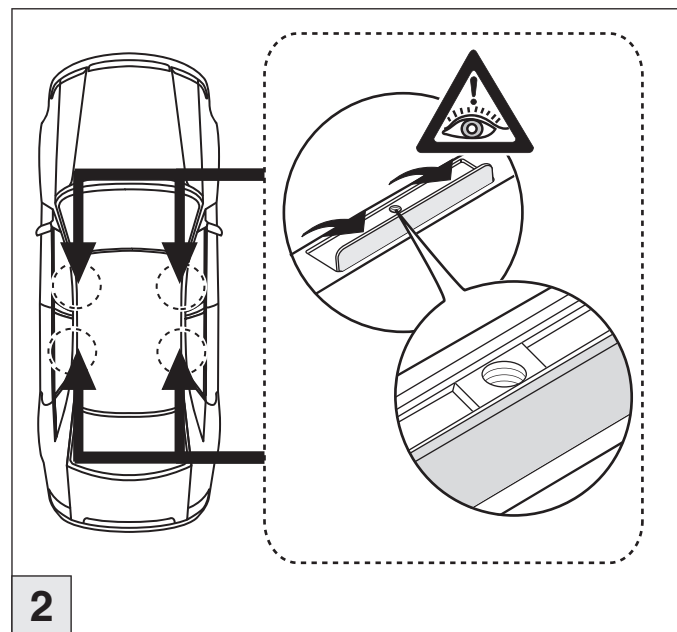

Atera SIGNO

Mercedes Benz
E-Klasse (W213) 04/2016-

Art.Nr. / Part-No. : 044 328
Art.Nr. / Part-No. : 045 328

Atera SIGNO

Mercedes Benz
E-Klasse (W213) 04/2016-

INFO

Atera SIGNO

Mercedes Benz
E-Klasse (W213) 04/2016-