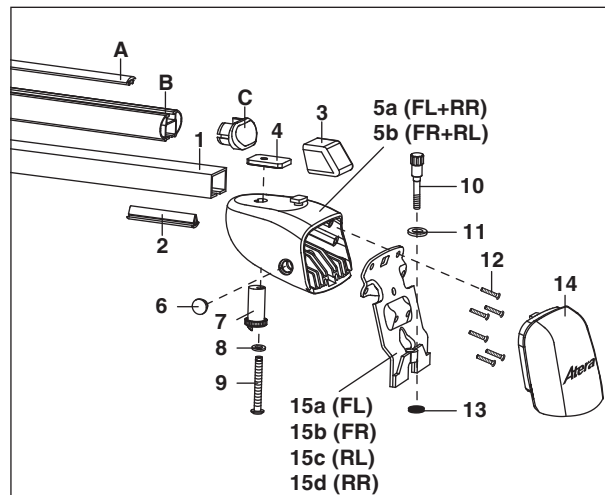

Atera SIGNO

Mercedes Benz
E-Klasse (W213) 04/2016-

6

7

nur bei / only for Part-No.: 045 328

8

9

- nur bei Art.Nr.: 045 328
only for part no.: 045 328
- | | |
|---------------|-----------------|
| A- 991970065 | 11- 9910700005 |
| B- 9945700112 | 12- 9908700010 |
| C- 9918700253 | 13- 9922700204 |
| | 14- 9918700243 |
| | 15a- 9949700619 |
| | 15b- 9949700620 |
| | 15c- 9949700704 |
| | 15d- 9949700705 |
-
- | | |
|----------------|--|
| 1- 9945700092 | |
| 2- 9919700062 | |
| 3- 9945700105 | |
| 4- 9912700051 | |
| 5a- 9918700526 | |
| 5b- 9918700527 | |
| 6- 9918700250 | |
| 7- 9918700249 | |
| 8- 9910700004 | |
| 9- 9908700231 | |
| 10- 9908700420 | |
-
- | | |
|--|------------|
| | 9904701099 |
| | TX30 |
| | 9904700324 |

Atera SIGNO

Mercedes Benz
E-Klasse (W213) 04/2016-

Art.Nr. / Part-No. : 044 328
Art.Nr. / Part-No. : 045 328

Atera SIGNO

Mercedes Benz
E-Klasse (W213) 04/2016-

INFO

Atera SIGNO

Mercedes Benz
E-Klasse (W213) 04/2016-