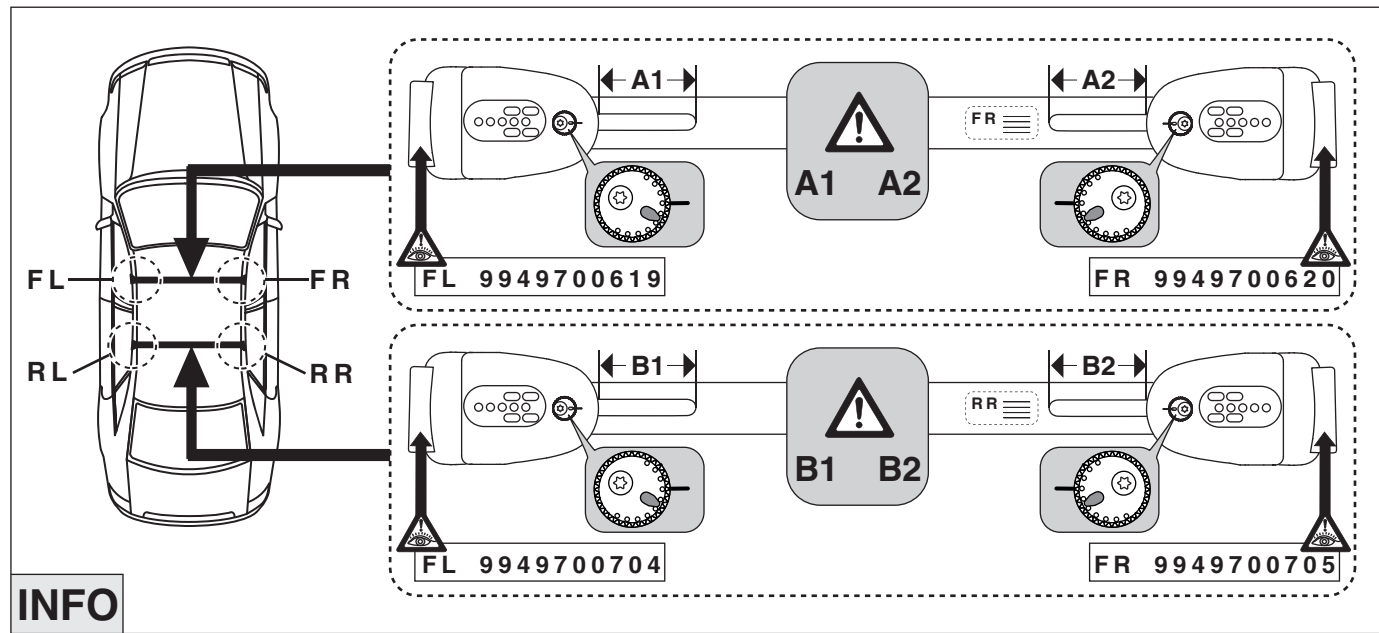

Atera SIGNO

Mercedes Benz
E-Klasse (W213) 04/2016-

6

7

nur bei / only for Part-No.: 045 328

8

9

- nur bei Art.Nr.: 045 328
only for part no.: 045 328
- | | |
|---------------|-----------------|
| A- 991970065 | 11- 9910700005 |
| B- 9945700112 | 12- 9908700010 |
| C- 9918700253 | 13- 9922700204 |
| | 14- 9918700243 |
| | 15a- 9949700619 |
| | 15b- 9949700620 |
| | 15c- 9949700704 |
| | 15d- 9949700705 |
-
- | | |
|----------------|--|
| 1- 9945700092 | |
| 2- 9919700062 | |
| 3- 9945700105 | |
| 4- 9912700051 | |
| 5a- 9918700526 | |
| 5b- 9918700527 | |
| 6- 9918700250 | |
| 7- 9918700249 | |
| 8- 9910700004 | |
| 9- 9908700231 | |
| 10- 9908700420 | |
-
- | | |
|--|------------|
| | 9904701099 |
| | TX30 |
| | 9904700324 |

Atera SIGNO

Mercedes Benz
E-Klasse (W213) 04/2016-

Art.Nr. / Part-No. : 044 328
Art.Nr. / Part-No. : 045 328

Atera SIGNO

Mercedes Benz
E-Klasse (W213) 04/2016-

INFO

Atera SIGNO

Mercedes Benz
E-Klasse (W213) 04/2016-