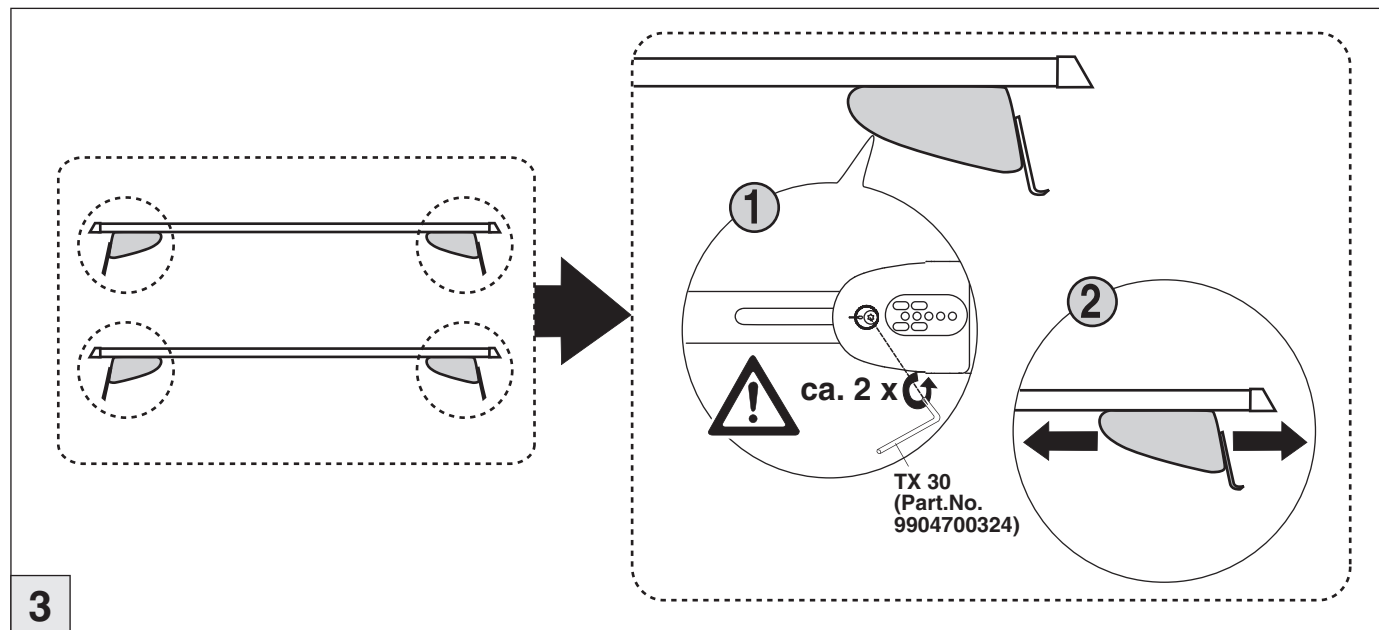

Atera SIGNO

Mercedes Benz
E-Klasse (W213) 04/2016-

6

7

nur bei / only for Part-No.: 045 328

8

9

- nur bei Art.Nr.: 045 328
only for part no.: 045 328
- | | |
|---------------|-----------------|
| A- 991970065 | 11- 9910700005 |
| B- 9945700112 | 12- 9908700010 |
| C- 9918700253 | 13- 9922700204 |
| | 14- 9918700243 |
| | 15a- 9949700619 |
| | 15b- 9949700620 |
| | 15c- 9949700704 |
| | 15d- 9949700705 |
-
- | | |
|----------------|--|
| 1- 9945700092 | |
| 2- 9919700062 | |
| 3- 9945700105 | |
| 4- 9912700051 | |
| 5a- 9918700526 | |
| 5b- 9918700527 | |
| 6- 9918700250 | |
| 7- 9918700249 | |
| 8- 9910700004 | |
| 9- 9908700231 | |
| 10- 9908700420 | |
-
- | | |
|--|------------|
| | 9904701099 |
| | TX30 |
| | 9904700324 |

Atera SIGNO

Mercedes Benz
E-Klasse (W213) 04/2016-

Art.Nr. / Part-No. : 044 328
Art.Nr. / Part-No. : 045 328

Atera SIGNO

Mercedes Benz
E-Klasse (W213) 04/2016-

INFO

Atera SIGNO

Mercedes Benz
E-Klasse (W213) 04/2016-