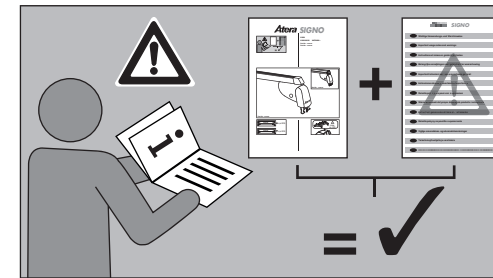

Atera SIGNO

Mercedes Benz
E-Klasse (W213) 04/2016-

6

7

nur bei / only for Part-No.: 045 328

8

9

1. nur bei Art.Nr.: 045 328
   only for part no.: 045 328

A- 991970065	11- 9910700005
B- 9945700112	12- 9908700010
C- 9918700253	13- 9922700204
	14- 9918700243
	15a- 9949700619
	15b- 9949700620
	15c- 9949700704
	15d- 9949700705

1- 9945700092	
2- 9919700062	
3- 9945700105	
4- 9912700051	
5a- 9918700526	
5b- 9918700527	
6- 9918700250	
7- 9918700249	
8- 9910700004	
9- 9908700231	
10- 9908700420	

	9904701099
	TX30
	9904700324

Atera SIGNO

Mercedes Benz
E-Klasse (W213) 04/2016-

Art.Nr. / Part-No. : 044 328
Art.Nr. / Part-No. : 045 328