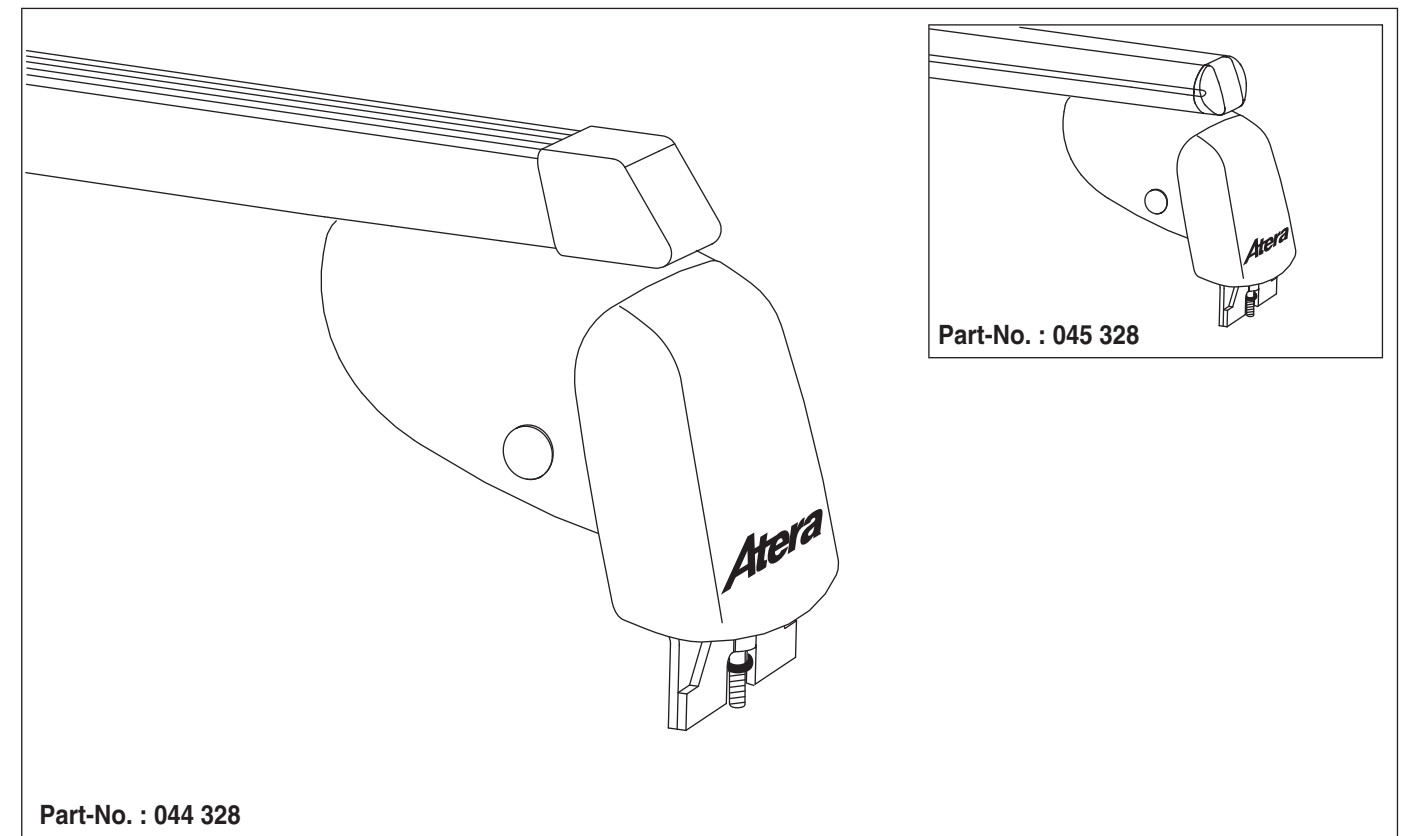

Atera SIGNO

Mercedes Benz
E-Klasse (W213) 04/2016-

6

7

nur bei / only for Part-No.: 045 328

8

9

- nur bei Art.Nr.: 045 328
only for part no.: 045 328
- | | |
|---------------|-----------------|
| A- 991970065 | 11- 9910700005 |
| B- 9945700112 | 12- 9908700010 |
| C- 9918700253 | 13- 9922700204 |
| | 14- 9918700243 |
| | 15a- 9949700619 |
| | 15b- 9949700620 |
| | 15c- 9949700704 |
| | 15d- 9949700705 |
-
- | | |
|----------------|--|
| 1- 9945700092 | |
| 2- 9919700062 | |
| 3- 9945700105 | |
| 4- 9912700051 | |
| 5a- 9918700526 | |
| 5b- 9918700527 | |
| 6- 9918700250 | |
| 7- 9918700249 | |
| 8- 9910700004 | |
| 9- 9908700231 | |
| 10- 9908700420 | |
-
- | | |
|--|------------|
| | 9904701099 |
| | TX30 |
| | 9904700324 |

Atera SIGNO

Mercedes Benz
E-Klasse (W213) 04/2016-

Art.Nr. / Part-No. : 044 328
Art.Nr. / Part-No. : 045 328

Atera SIGNO

Mercedes Benz
E-Klasse (W213) 04/2016-

INFO

Atera SIGNO

Mercedes Benz
E-Klasse (W213) 04/2016-