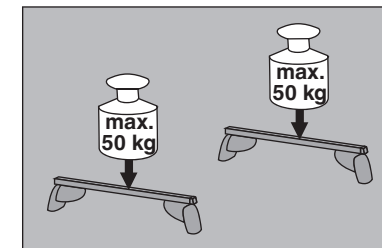

Atera SIGNO

Mercedes Benz
E-Klasse (W213) 04/2016-

6

7

nur bei / only for Part-No.: 045 328

8

9

1. nur bei Art.Nr.: 045 328
   only for part no.: 045 328

A- 991970065	11- 9910700005
B- 9945700112	12- 9908700010
C- 9918700253	13- 9922700204
	14- 9918700243
	15a- 9949700619
	15b- 9949700620
	15c- 9949700704
	15d- 9949700705

1- 9945700092	
2- 9919700062	
3- 9945700105	
4- 9912700051	
5a- 9918700526	
5b- 9918700527	
6- 9918700250	
7- 9918700249	
8- 9910700004	
9- 9908700231	
10- 9908700420	

	9904701099
	TX30
	9904700324

Atera SIGNO

Mercedes Benz
E-Klasse (W213) 04/2016-

Art.Nr. / Part-No. : 044 328
Art.Nr. / Part-No. : 045 328