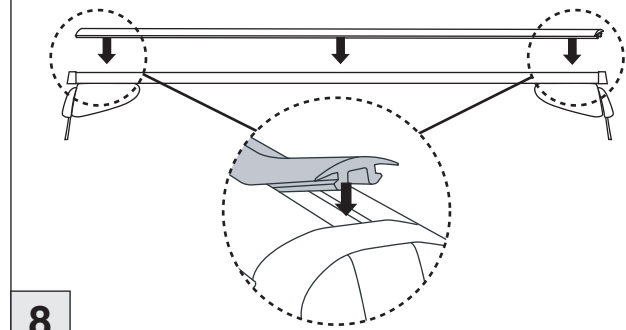

Atera SIGNO

Mercedes Benz
E-Klasse (W213) 04/2016-

6

7

nur bei / only for Part-No.: 045 328

8

9

- nur bei Art.Nr.: 045 328
only for part no.: 045 328
- | | |
|---------------|-----------------|
| A- 991970065 | 11- 9910700005 |
| B- 9945700112 | 12- 9908700010 |
| C- 9918700253 | 13- 9922700204 |
| | 14- 9918700243 |
| | 15a- 9949700619 |
| | 15b- 9949700620 |
| | 15c- 9949700704 |
| | 15d- 9949700705 |
-
- | | |
|----------------|--|
| 1- 9945700092 | |
| 2- 9919700062 | |
| 3- 9945700105 | |
| 4- 9912700051 | |
| 5a- 9918700526 | |
| 5b- 9918700527 | |
| 6- 9918700250 | |
| 7- 9918700249 | |
| 8- 9910700004 | |
| 9- 9908700231 | |
| 10- 9908700420 | |
-
- | | |
|--|------------|
| | 9904701099 |
| | TX30 |
| | 9904700324 |