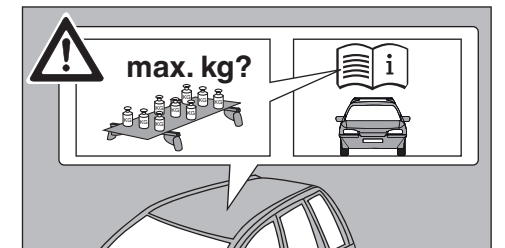

Atera SIGNO

Mercedes Benz
E-Klasse (W213) 04/2016-

6

7

nur bei / only for Part-No.: 045 328

8

9

1. nur bei Art.Nr.: 045 328
   only for part no.: 045 328

A- 991970065	11- 9910700005
B- 9945700112	12- 9908700010
C- 9918700253	13- 9922700204
	14- 9918700243
	15a- 9949700619
	15b- 9949700620
	15c- 9949700704
	15d- 9949700705

1- 9945700092	
2- 9919700062	
3- 9945700105	
4- 9912700051	
5a- 9918700526	
5b- 9918700527	
6- 9918700250	
7- 9918700249	
8- 9910700004	
9- 9908700231	
10- 9908700420	

	9904701099
	TX30
	9904700324

Atera SIGNO

Mercedes Benz
E-Klasse (W213) 04/2016-

Art.Nr. / Part-No. : 044 328
Art.Nr. / Part-No. : 045 328