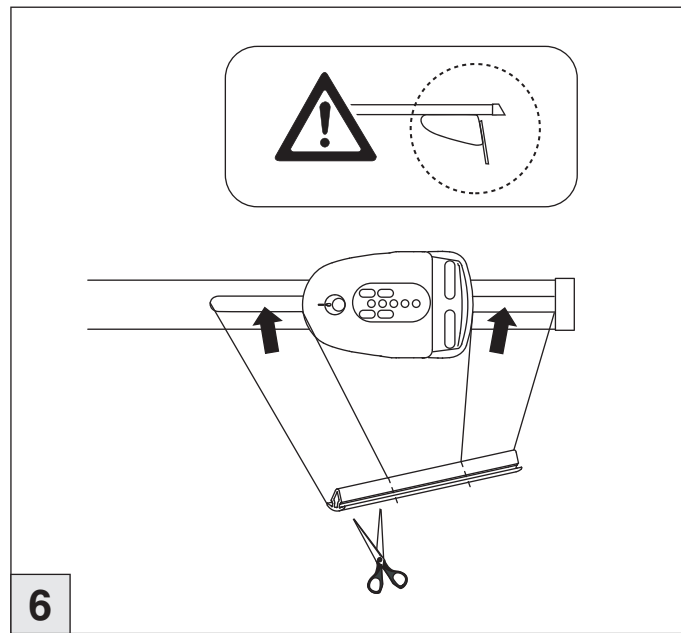

Atera SIGNO

Mercedes Benz
E-Klasse (W213) 04/2016-

6

7

nur bei / only for Part-No.: 045 328

8

9

- nur bei Art.Nr.: 045 328
only for part no.: 045 328
- | | |
|---------------|-----------------|
| A- 991970065 | 11- 9910700005 |
| B- 9945700112 | 12- 9908700010 |
| C- 9918700253 | 13- 9922700204 |
| | 14- 9918700243 |
| | 15a- 9949700619 |
| | 15b- 9949700620 |
| | 15c- 9949700704 |
| | 15d- 9949700705 |
-
- | | |
|----------------|--|
| 1- 9945700092 | |
| 2- 9919700062 | |
| 3- 9945700105 | |
| 4- 9912700051 | |
| 5a- 9918700526 | |
| 5b- 9918700527 | |
| 6- 9918700250 | |
| 7- 9918700249 | |
| 8- 9910700004 | |
| 9- 9908700231 | |
| 10- 9908700420 | |
-
- | | |
|--|------------|
| | 9904701099 |
| | TX30 |
| | 9904700324 |

Atera SIGNO

Mercedes Benz
E-Klasse (W213) 04/2016-

Art.Nr. / Part-No. : 044 328
Art.Nr. / Part-No. : 045 328

Atera SIGNO

Mercedes Benz
E-Klasse (W213) 04/2016-

INFO

Atera SIGNO

Mercedes Benz
E-Klasse (W213) 04/2016-